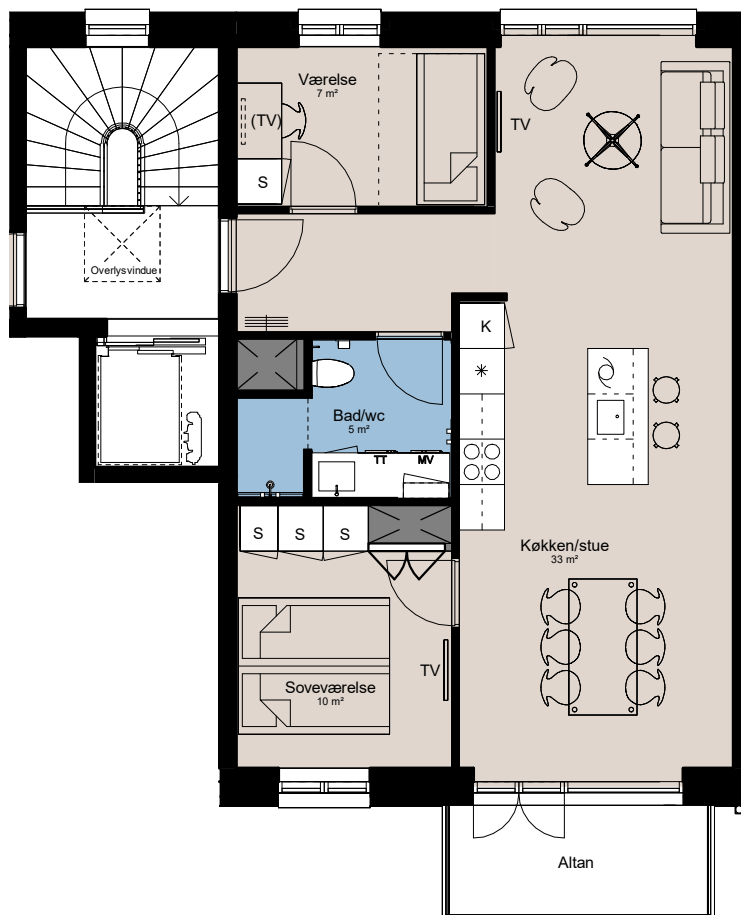

# Plantegning

## 3 værelser

**PILEHUSET**  
- en del af parkkvarteret

BOLIG NR.	ADRESSE	VÆRELSE	BBR AREAL	ALTAN
99	Jernurtvej 5, 1. tv.	3	79 m <sup>2</sup>	5 m <sup>2</sup>

### Signaturforklaring

VM	Vaskemaskine	Opvaskemaskine	Bøjlestang
TT	Tørretumbler	Køgeplade og ovn	
TV	TV	Vask	
(TV) = Forberedt for TV		Køle- / fryseskab	
K	Kosteskab	Teknik	
S	Skab	Overskab	
		Overskab (badeværelse)	

1 M

**Parkkvarteret**

Depotrum i kældere.

Udformning af udearealer er vejledende og ændringer kan forekomme.

De angivne arealer på plantegningen er alene gulvarealer.

Nettoareal er inkl. skabe, garderober, køkken og skab i bad.