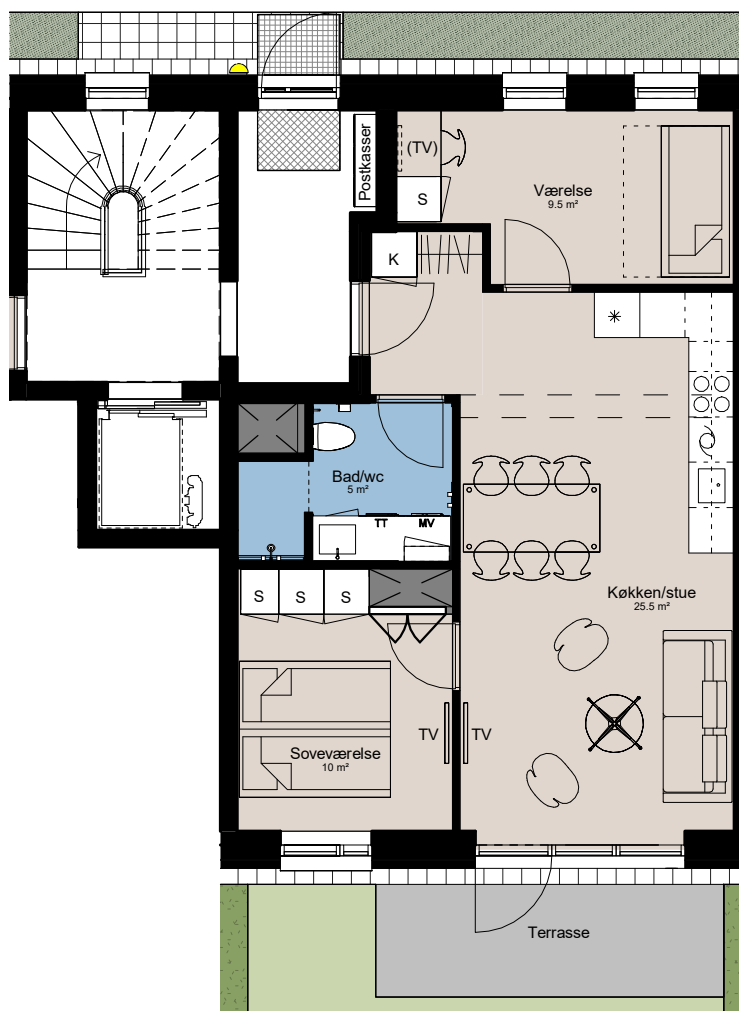

Plantegning

3 værelser

PILEHUSET
- en del af parkkvarteret

BOLIG NR.	ADRESSE	VÆRELSE	BBR AREAL	TERRASSE
97	Jernurtvej 5, st. tv.	3	72 m ²	8 m ²

Signaturforklaring

VM	Vaskemaskine
TT	Tørretumbler
TV	TV
(TV) = Forberedt for TV	
K	Kosteskab
S	Skab

	Opvaskemaskine
	Køgeplade og ovn
	Vask
	Køle- / fryseskab
	Teknik
	Installationskasse og nedhængt loft
	Overskab
	Overskab (badeværelse)

	Plantebed, skærmende beplantning
	Hæk/Afskærmende beplantning
	Lave grønne bundplanter
	Terrasse
	Dørmatte
	Rist
	Bøjlestang
	Sokkel render

1 M

Parkkvarteret

Depotrum i kælder.

Udformning af udearealer er vejledende og ændringer kan forekomme.

De angivne arealer på plantegningen er alene gulvarealer.

Nettoareal er inkl. skabe, garderobe, køkken og skab i bad.