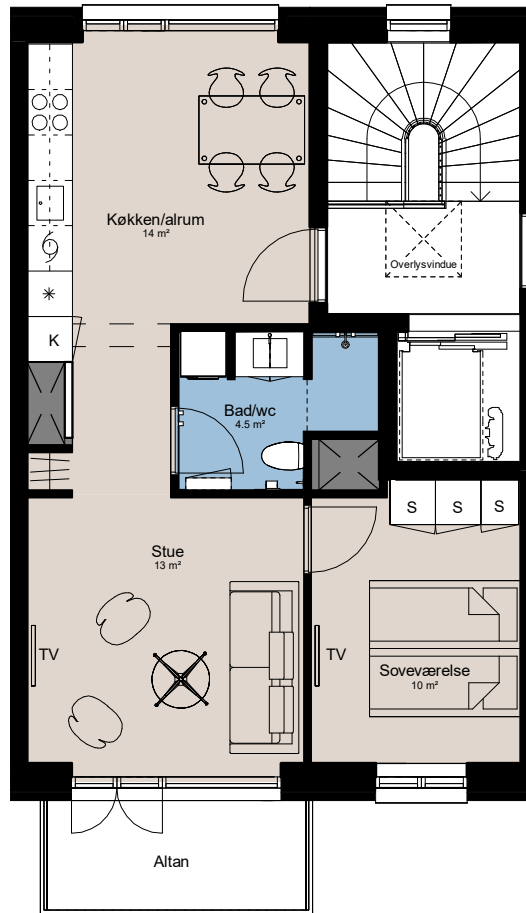

Plantegning

2 værelser

PILEHUSET
- en del af parkkvarteret

BOLIG NR.	ADRESSE	VÆRELSE	BBR AREAL	ALTAN
96	Jernurtvej 7, 5. th.	2	64 m ²	5 m ²

Signaturforklaring

	Vaskesøjle		Kogeplade og ovn		Overskab (badeværelse)
	TV		Vask		Bøjlestang
	(TV) = Forberedt for TV		Køle- / fryseskab		Ovenlys
	Kosteskab		Teknik		
	Skab		Installationskasse og nedhængt loft		
	Opvaskemaskine		Overskab		

1 M

Parkkvarteret

Depotrum i kælder.

Udformning af udearealer er vejledende og ændringer kan forekomme.

De angivne arealer på plantegningen er alene gulvarealer.

Nettoareal er inkl. skabe, garderobe, køkken og skab i bad.