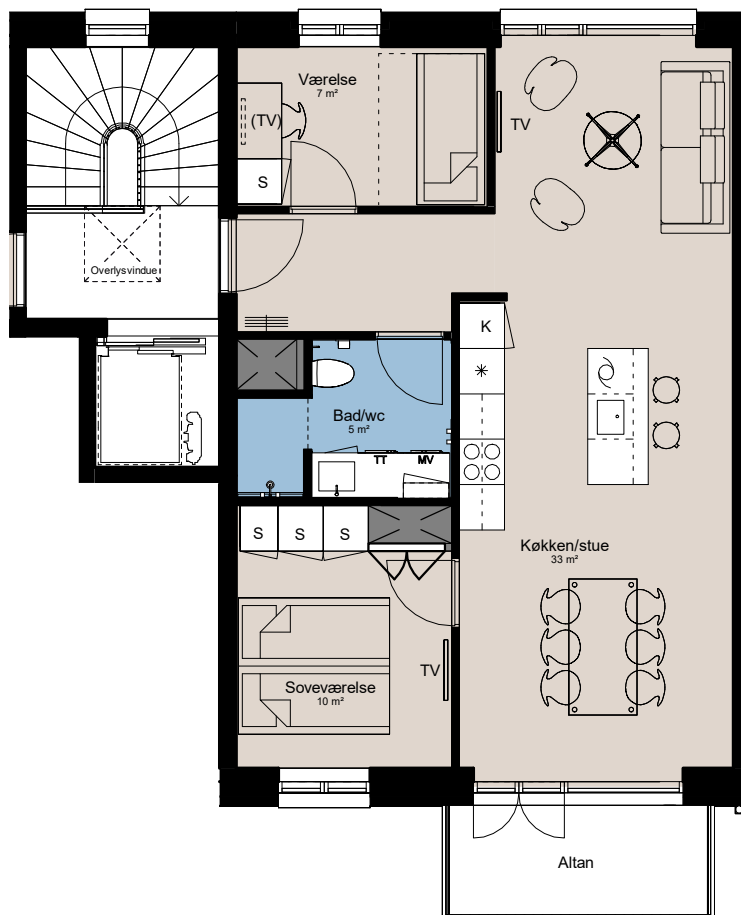

# Plantegning

## 3 værelser

**PILEHUSET**  
- en del af parkkvarteret

BOLIG NR.	ADRESSE	VÆRELSE	BBR AREAL	ALTAN
95	Jernurvej 7, 5. tv.	3	80 m <sup>2</sup>	5 m <sup>2</sup>

1 M

**Parkkvarteret**

Depotrum i kælder.

Udformning af udearealer er vejledende og ændringer kan forekomme.

De angivne arealer på plantegningen er alene gulvarealer.

Nettoareal er inkl. skabe, garderober, køkken og skab i bad.