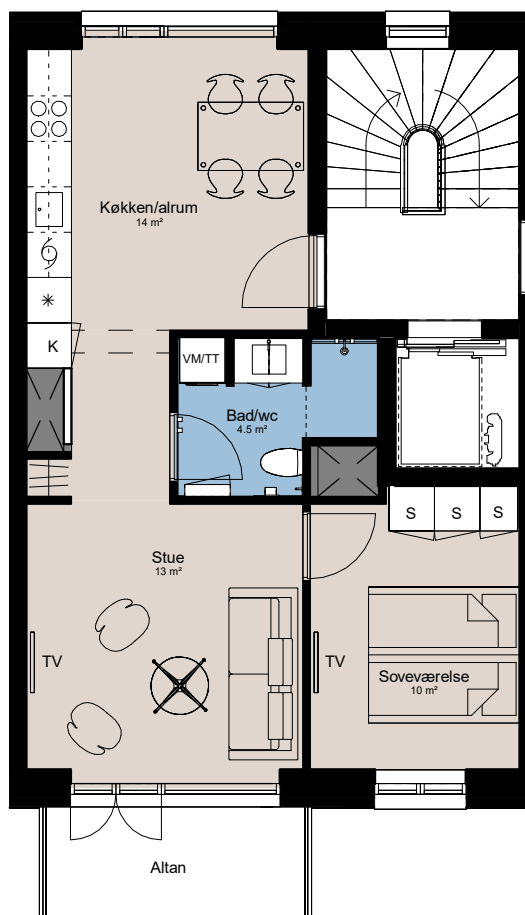

# Plantegning

## 2 værelser

**PILEHUSET**  
- en del af parkkvarteret

BOLIG NR.	ADRESSE	VÆRELSE	BBR AREAL	ALTAN
94	Jernurtvej 7, 4. th.	2	64 m <sup>2</sup>	5 m <sup>2</sup>

### Signaturforklaring

	Vaskesøjle		Kogeplade og ovn		Overskab (badeværelse)
	TV		Vask		Bøjlestang
	(TV) = Forberedt for TV		Køle- / fryseskab		
	Kosteskab		Teknik		
	Skab		Installationskasse og nedhængt loft		
	Opvaskemaskine		Overskab		

1 M

**Parkkvarteret**

Depotrum i kælder.

Udformning af udearealer er vejledende og ændringer kan forekomme.

De angivne arealer på plantegningen er alene gulvarealer.

Nettoareal er inkl. skabe, garderober, køkken og skab i bad.