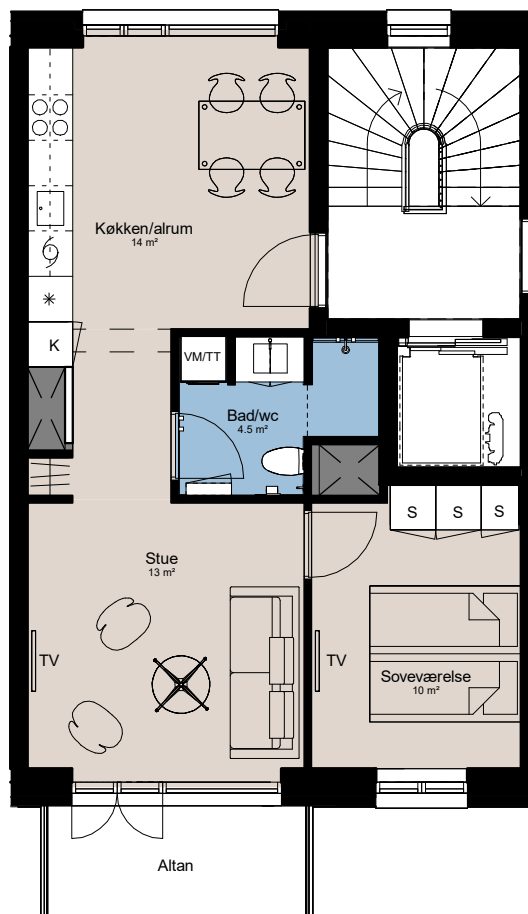

Plantegning

2 værelser

PILEHUSET
- en del af parkkvarteret

BOLIG NR.	ADRESSE	VÆRELSE	BBR AREAL	ALTAN
92	Jernurtvej 7, 3. th.	2	64 m ²	5 m ²

Signaturforklaring

Vaskesøjle	Køgeplade og ovn	Overskab (badeværelse)
TV	Vask	Bøjlestang
(TV) = Forberedt for TV	Køle- / fryseskab	
Kasteskab	Teknik	
Skab	Installationskasse og nedhængt loft Overskab	
Opvaskemaskine		

1 M

Parkkvarteret

Depotrum i kælder.

Udformning af udearealer er vejledende og ændringer kan forekomme.

De angivne arealer på plantegningen er alene gulvarealer.

Nettoareal er inkl. skabe, garderobe, køkken og skab i bad.