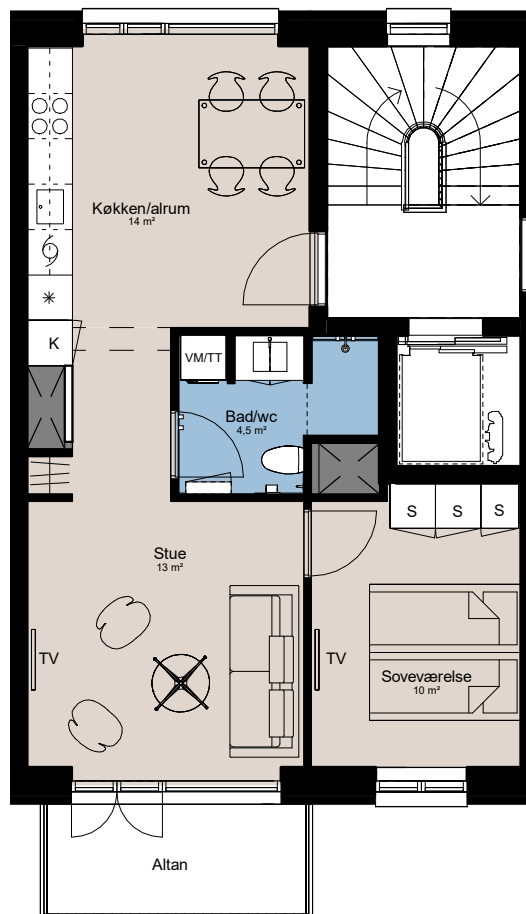

# Plantegning

## 2 værelser

**PILEHUSET**  
- en del af parkkvarteret

BOLIG NR.	ADRESSE	VÆRELSE	BBR AREAL	ALTAN
90	Jernurtvej 7, 2. th.	2	64 m <sup>2</sup>	5 m <sup>2</sup>

### Signaturforklaring

	Vaskesøjle		Kogeplade og ovn		Overskab (badeværelse)
	TV		Vask		Bøjlestang
	(TV) = Forberedt for TV		Køle- / fryseskab		NORD
	Kosteskab		Teknik		1 M
	Skab		Installationskasse og nedhængt loft		
	Opvaskemaskine		Overskab		

1 M

**Parkkvarteret**

Depotrum i kælder.

Udformning af udearealer er vejledende og ændringer kan forekomme.  
De angivne arealer på plantegningen er alene gulvarealer.

Nettoareal er inkl. skabe, garderober, køkken og skab i bad.