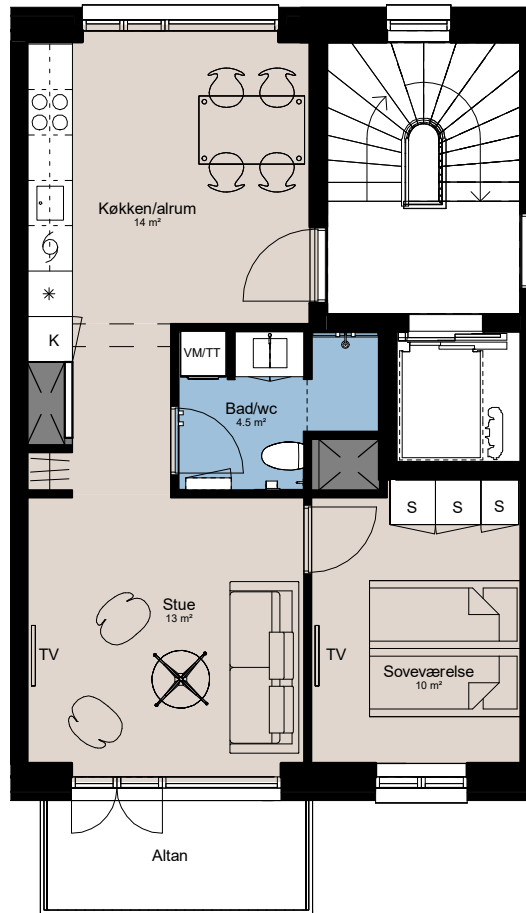

# Plantegning

## 2 værelser

**PILEHUSET**  
- en del af parkkvarteret

BOLIG NR.	ADRESSE	VÆRELSE	BBR AREAL	ALTAN
88	Jernurtvej 7, 1. th.	2	64 m <sup>2</sup>	5 m <sup>2</sup>

### Signaturforklaring

	Vaskesøjle		Kogeplade og ovn		Overskab (badeværelse)
	TV		Vask		Bøjlestang
	(TV) = Forberedt for TV		Køle- / fryseskab		
	Kosteskab		Teknik		
	Skab		Installationskasse og nedhængt loft		
	Opvaskemaskine		Overskab		

1 M

**Parkkvarteret**

Depotrum i kælder.

Udformning af udearealer er vejledende og ændringer kan forekomme. De angivne arealer på plantegningen er alene gulvarealer.

Nettoareal er inkl. skabe, garderober, køkken og skab i bad.