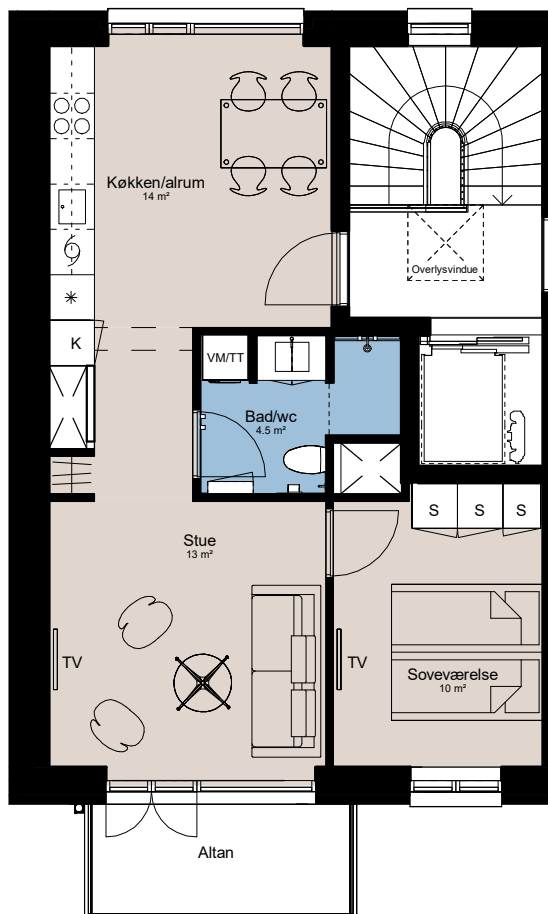

Plantegning

2 værelser

PILEHUSET
- en del af parkkvarteret

BOLIG NR.	ADRESSE	VÆRELSE	BBR AREAL	ALTAN
84	Jernurtvej 9, 5. th.	2	68 m ²	5 m ²

Signaturforklaring

	Vaskesøjle		Kogeplade og ovn		Overskab (badeværelse)
	TV		Vask		Bøjlestang
	(TV) = Forberedt for TV		Køle- / fryseskab		Ovenlys
	Kosteskab		Teknik		
	Skab		Installationskasse og nedhængt loft		
	Opvaskemaskine		Overskab		

1 M

Parkkvarteret

Depotrum i kælder.

Udformning af udearealer er vejledende og ændringer kan forekomme.

De angivne arealer på plantegningen er alene gulvarealer.

Nettoareal er inkl. skabe, garderobe, køkken og skab i bad.