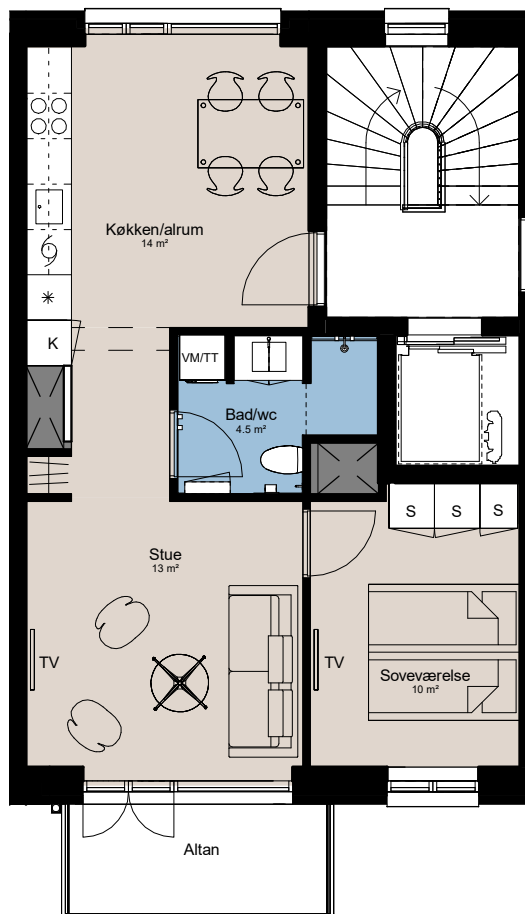

Plantegning

2 værelser

PILEHUSET
- en del af parkkvarteret

BOLIG NR.	ADRESSE	VÆRELSE	BBR AREAL	ALTAN
82	Jernurtvej 9, 4. th.	2	64 m ²	5 m ²

Signaturforklaring

	Vaskesøjle		Kogeplade og ovn		Overskab (badeværelse)
	TV		Vask		Bøjlestang
	(TV) = Forberedt for TV		Køle- / fryseskab		
	Kosteskab		Teknik		
	Skab		Installationskasse og nedhængt loft		
	Opvaskemaskine		Overskab		

Parkkvarteret

Depotrum i kælder.
Udformning af udearealer er vejledende og ændringer kan forekomme.
De angivne arealer på plantegningen er alene gulvarealer.
Nettoareal er inkl. skabe, garderober, køkken og skab i bad.
Plantegningen er kun vejledende – forhold for fejl og ændringer. August 2024