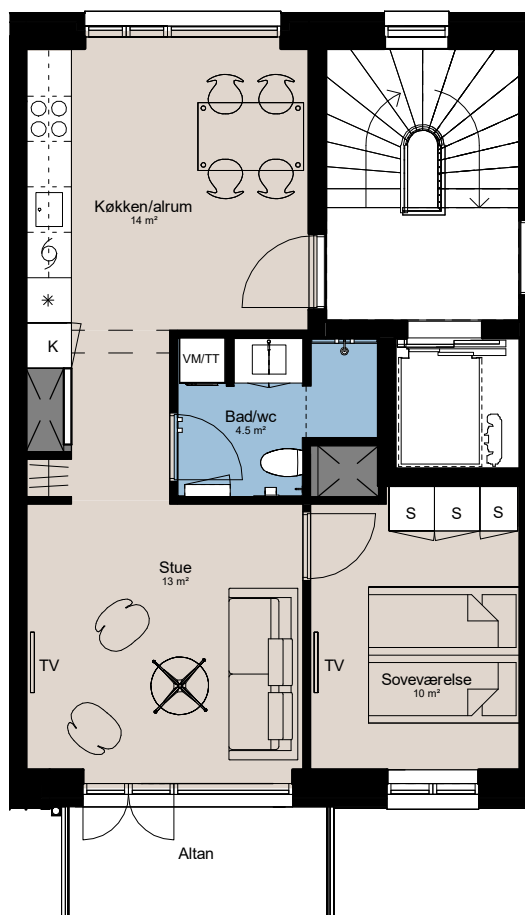

Plantegning

2 værelser

PILEHUSET
- en del af parkkvarteret

BOLIG NR.	ADRESSE	VÆRELSE	BBR AREAL	ALTAN
80	Jernurvej 9, 3. th.	2	64 m ²	5 m ²

Signaturforklaring

	Vaskesøjle		Kogeplade og ovn		Overskab (badeværelse)
	TV		Vask		Bøjlestang
	(TV) = Forberedt for TV		Køle- / fryseskab		
	Kosteskab		Teknik		
	Skab		Installationskasse og nedhængt loft		
	Opvaskemaskine		Overskab		

1 M

Parkkvarteret

Depotrum i kælder.

Udformning af udearealer er vejledende og ændringer kan forekomme.

De angivne arealer på plantegningen er alene gulvarealer.

Nettoareal er inkl. skabe, garderober, køkken og skab i bad.