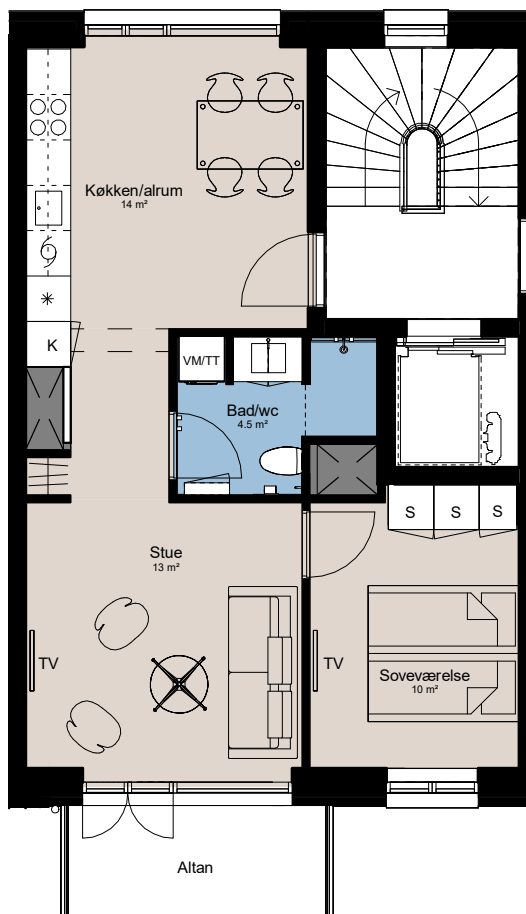

# Plantegning

## 2 værelser

**PILEHUSET**  
- en del af parkkvarteret

BOLIG NR.	ADRESSE	VÆRELSE	BBR AREAL	ALTAN
78	Jernurtvej 9, 2. th.	2	64 m <sup>2</sup>	5 m <sup>2</sup>

### Signaturforklaring

VM/TT	Vaskesøjle	Køgeplade og ovn	Overskab (badeværelse)
TV	TV	Vask	Bøjlestang
(TV) = Forberedt for TV	(TV) = Forberedt for TV	Køle- / fryseskab	
K	Kosteskab	Teknik	
S	Skab	Installationskasse og nedhængt loft	
Opvaskemaskine	Opvaskemaskine	Overskab	

1 M

**Parkkvarteret**

Depotrum i kælder.

Udformning af udearealer er vejledende og ændringer kan forekomme.

De angivne arealer på plantegningen er alene gulvarealer.

Nettoareal er inkl. skabe, garderober, køkken og skab i bad.