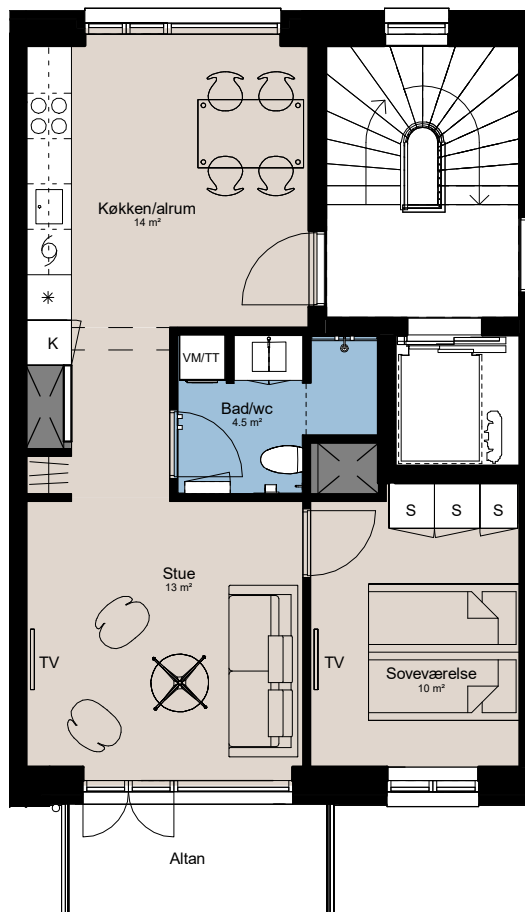

# Plantegning

## 2 værelser

**PILEHUSET**  
- en del af parkkvarteret

BOLIG NR.	ADRESSE	VÆRELSE	BBR AREAL	ALTAN
76	Jernurtvej 9, 1. th.	2	64 m <sup>2</sup>	5 m <sup>2</sup>

### Signaturforklaring

	Vaskesøjle		Kogeplade og ovn		Overskab (badeværelse)
	TV		Vask		Bøjlestang
	(TV) = Forberedt for TV		Køle- / fryseskab		
	Kosteskab		Teknik		
	Skab		Installationskasse og nedhængt loft		
	Opvaskemaskine		Overskab		

1 M

**Parkkvarteret**

Depotrum i kælder.

Udformning af udearealer er vejledende og ændringer kan forekomme.  
De angivne arealer på plantegningen er alene gulvarealer.

Nettoareal er inkl. skabe, garderober, køkken og skab i bad.