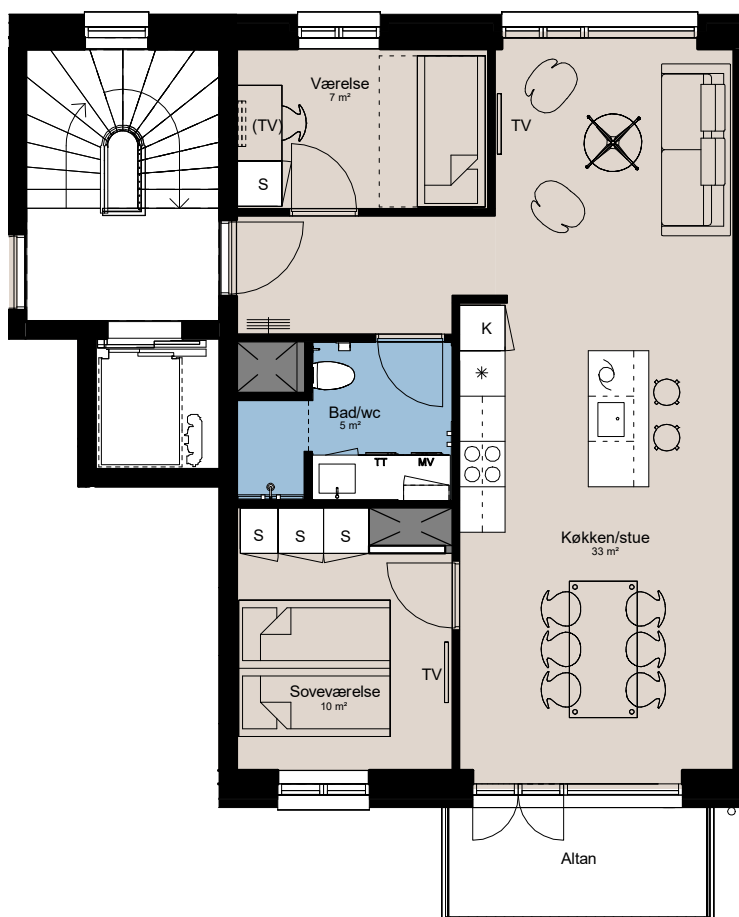

Plantegning

3 værelser

PILEHUSET
- en del af parkkvarteret

BOLIG NR.	ADRESSE	VÆRELSE	BBR AREAL	ALTAN
75	Jernurvej 9, 1. tv.	3	80 m ²	5 m ²

Signaturforklaring

VM	Vaskemaskine	Opvaskemaskine	Bøjlestang
TT	Tørretumbler	Kogeplade og ovn	
TV	TV	Vask	
(TV) = Forberedt for TV		Køle- / fryseskab	
K	Kosteskab	Teknik	
S	Skab	Overskab	
		Overskab (badeværelse)	

1 M

Parkkvarteret

Depotrum i kælder.

Udformning af udearealer er vejledende og ændringer kan forekomme.

De angivne arealer på plantegningen er alene gulvarealer.

Nettoareal er inkl. skabe, garderober, køkken og skab i bad.