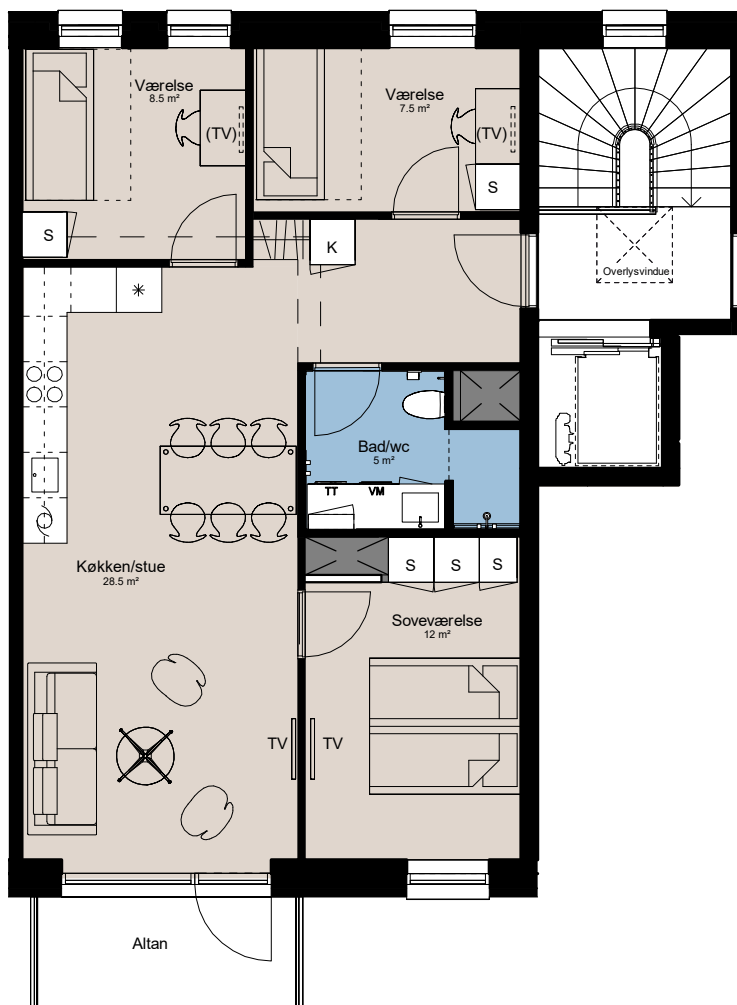

# Plantegning

## 4 værelser

**PILEHUSET**  
- en del af parkkvarteret

BOLIG NR.	ADRESSE	VÆRELSE	BBR AREAL	ALTAN
72	Jernurtvej 11, 4. th.	4	89 m <sup>2</sup>	5 m <sup>2</sup>

### Signaturforklaring

VM	Vaskemaskine	Opvaskemaskine	Overskab (badeværelse)
TT	Tørretumbler	Kogeplade og ovn	Bøjlestang
TV	TV	Vask	Ovenlys
(TV) = Forberedt for TV		Køle- / fryseskab	Teknik
K	Kosteskab	Installationskasse og nedhængt loft	Overskab
S	Skab		

1 M

**Parkkvarteret**

Depotrum i kælder.

Udformning af udearealer er vejledende og ændringer kan forekomme.

De angivne arealer på plantegningen er alene gulvarealer.

Nettoareal er inkl. skabe, garderobe, køkken og skab i bad.