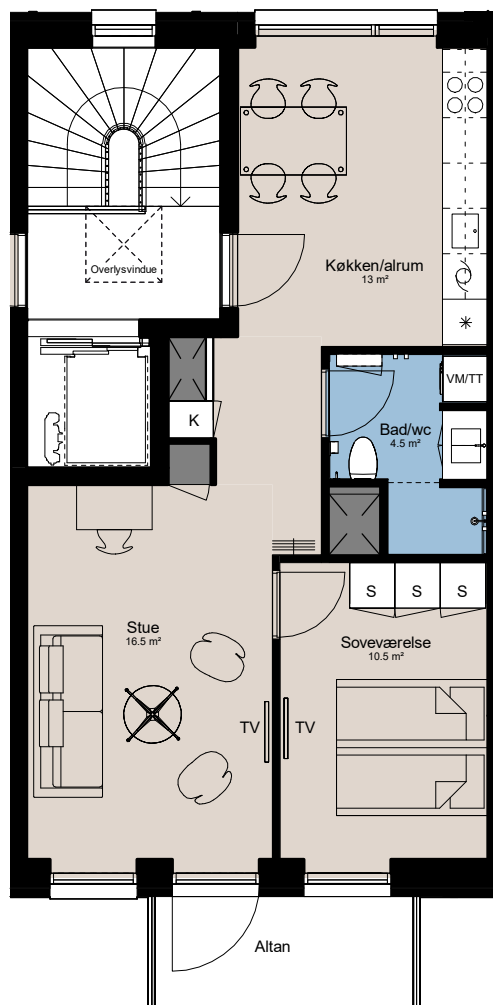

Plantegning

2 værelser

PILEHUSET
- en del af parkkvarteret

BOLIG NR.	ADRESSE	VÆRELSE	BBR AREAL	ALTAN
71	Jernurtvej 11, 4. tv.	2	68 m ²	5 m ²

Signaturforklaring

	Vaskesøjle		Køgeplade og ovn		Ovenlys
	TV		Vask		Køle- / fryseskab
	(TV) = Forberedt for TV		Teknik		Overskab
	Kosteskab		Overskab (badeværelse)		Bøjlestang
	Skab				
	Opvaskemaskine				

1 M

Parkkvarteret

Depotrum i kælder.

Udformning af udearealer er vejledende og ændringer kan forekomme.

De angivne arealer på plantegningen er alene gulvarealer.

Nettoareal er inkl. skabe, garderobe, køkken og skab i bad.