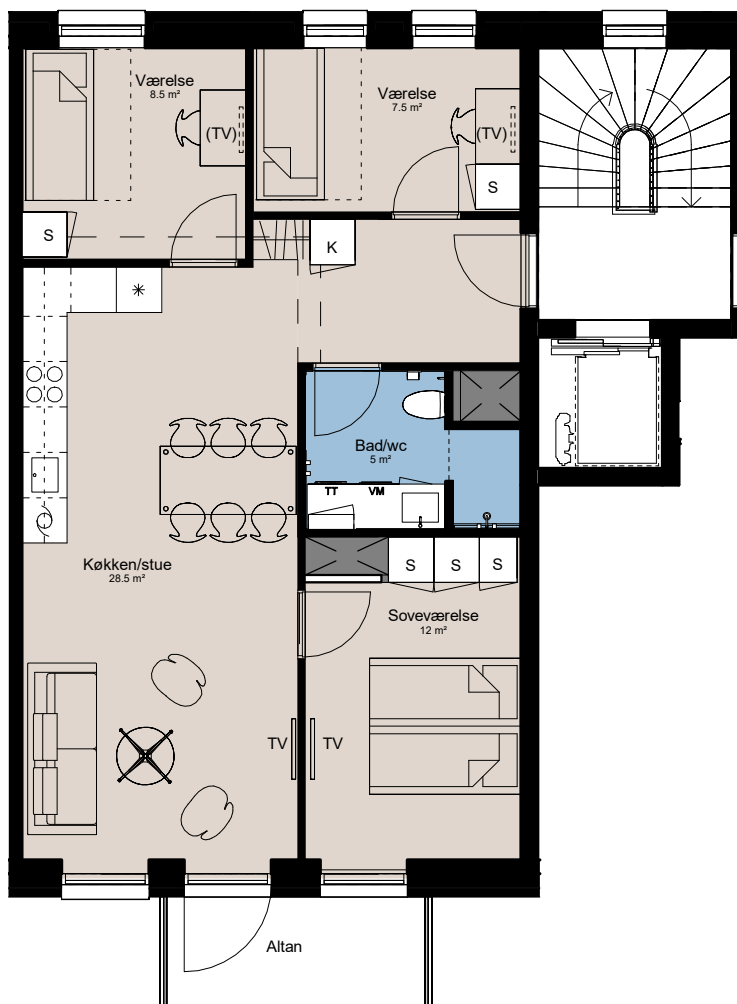

Plantegning

4 værelser

PILEHUSET
- en del af parkkvarteret

BOLIG NR.	ADRESSE	VÆRELSE	BBR AREAL	ALTAN
70	Jernurtvej 11, 3. th.	4	89 m ²	5 m ²

Signaturforklaring

VM	Vaskemaskine	Opvaskemaskine	Overskab (badeværelse)
TT	Tørretumbler	Kogeplade og ovn	Bøjlestang
TV	TV	Vask	
(TV) = Forberedt for TV		Køle- / fryseskab	
K	Kosteskab	Teknik	
S	Skab	Installationskasse og nedhængt loft	
		Overskab	

1 M

Parkkvarteret

Depotrum i kælder.

Udformning af udearealer er vejledende og ændringer kan forekomme.
De angivne arealer på plantegningen er alene gulvarealer.

Nettoareal er inkl. skabe, garderober, køkken og skab i bad.