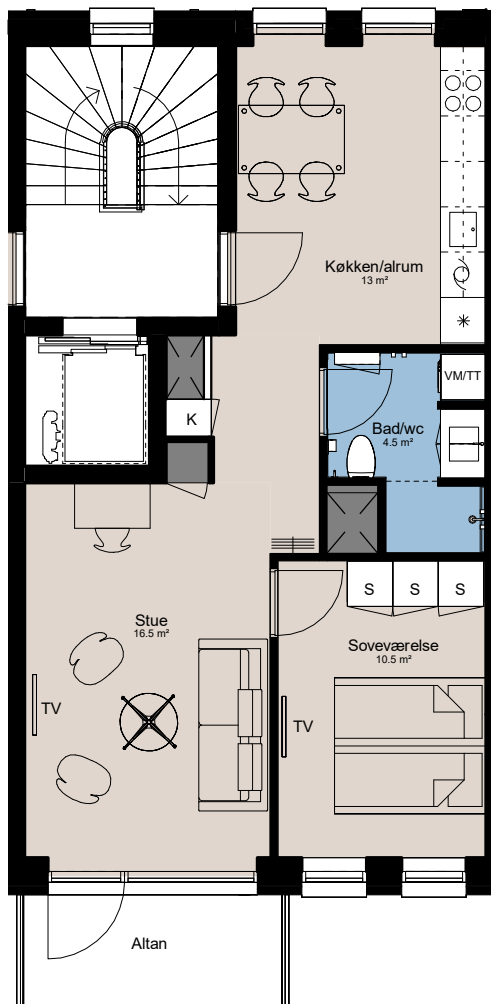

# Plantegning

## 2 værelser

**PILEHUSET**  
- en del af parkkvarteret

BOLIG NR.	ADRESSE	VÆRELSE	BBR AREAL	ALTAN
69	Jernurtvej 11, 3. tv.	2	68 m <sup>2</sup>	5 m <sup>2</sup>

### Signaturforklaring

	Vaskesøjle		Køgeplade og ovn
	TV		Vask
	(TV) = Forberedt for TV		Køle- / fryseskab
	Kosteskab		Teknik
	Skab		Overskab
	Opvaskemaskine		Overskab (badeværelse)
			Bøjlestang

1 M

**Parkkvarteret**

Depotrum i kælder.

Udformning af udearealer er vejledende og ændringer kan forekomme.

De angivne arealer på plantegningen er alene gulvarealer.

Nettoareal er inkl. skabe, garderobe, køkken og skab i bad.