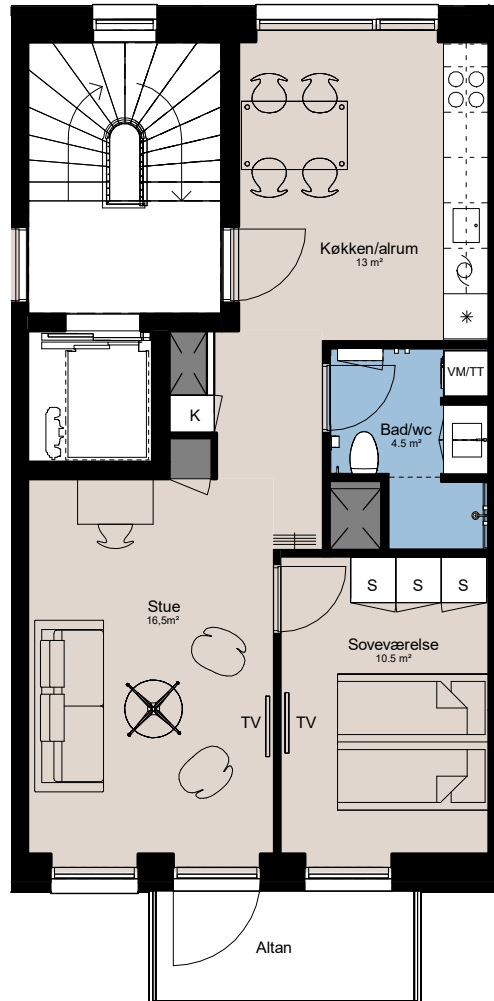

# Plantegning

## 2 værelser

**PILEHUSET**  
- en del af parkkvarteret

BOLIG NR.	ADRESSE	VÆRELSE	BBR AREAL	ALTAN
67	Jernurtvej 11, 2. tv.	2	68 m <sup>2</sup>	5 m <sup>2</sup>

### Signaturforklaring

	Vaskesøjle		Køgeplade og ovn
	TV		Vask
	(TV) = Forberedt for TV		Køle- / fryseskab
	Kosterkab		Teknik
	Skab		Overskab
	Opvaskemaskine		Overskab (badeværelse)
			Bøjlestang

1 M

**Parkkvarteret**

Depotrum i kælder.

Udformning af udearealer er vejledende og ændringer kan forekomme.

De angivne arealer på plantegningen er alene gulvarealer.

Nettoareal er inkl. skabe, garderobe, køkken og skab i bad.