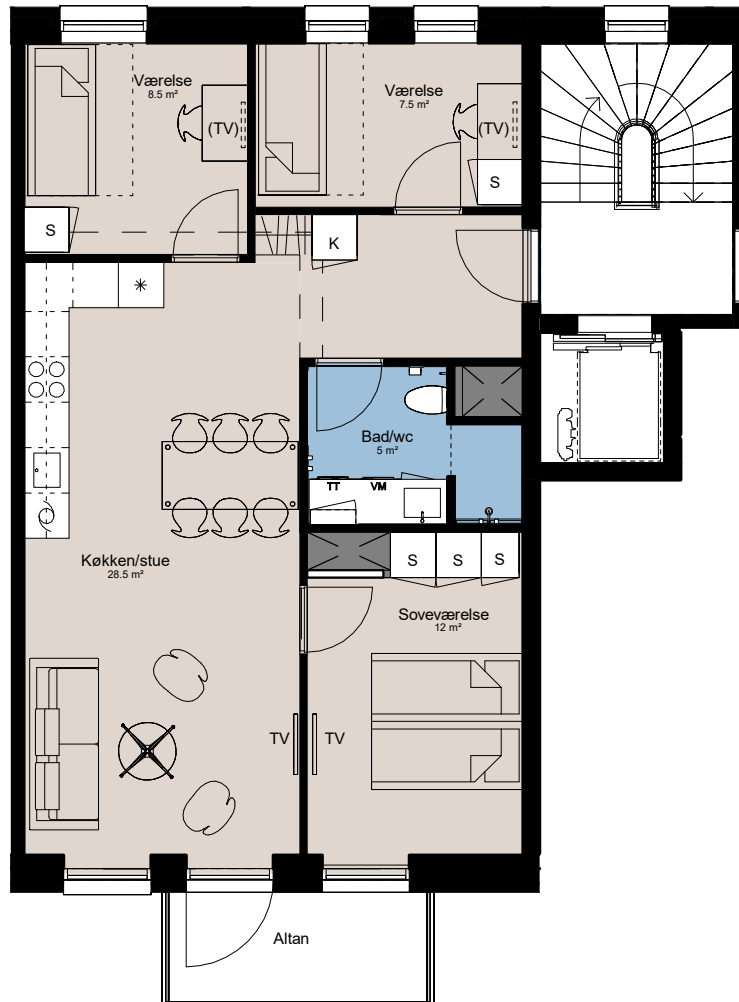

Plantegning

4 værelser

PILEHUSET
- en del af parkkvarteret

BOLIG NR.	ADRESSE	VÆRELSE	BBR AREAL	ALTAN
66	Jernurtvej 11, 1. th.	4	89 m ²	5 m ²

Signaturforklaring

VM	Vaskemaskine	Opvaskemaskine	Overskab (badeværelse)
TT	Tørretumbler	Kogeplade og ovn	Bøjlestang
TV	TV	Vask	
(TV) = Forberedt for TV		Køle- / fryseskab	
K	Kosteskab	Teknik	
S	Skab	Installationskasse og nedhængt loft	
		Overskab	

1 M

Parkkvarteret

Depotrum i kælder.

Udformning af udearealer er vejledende og ændringer kan forekomme.

De angivne arealer på plantegningen er alene gulvarealer.

Nettoareal er inkl. skabe, garderober, køkken og skab i bad.