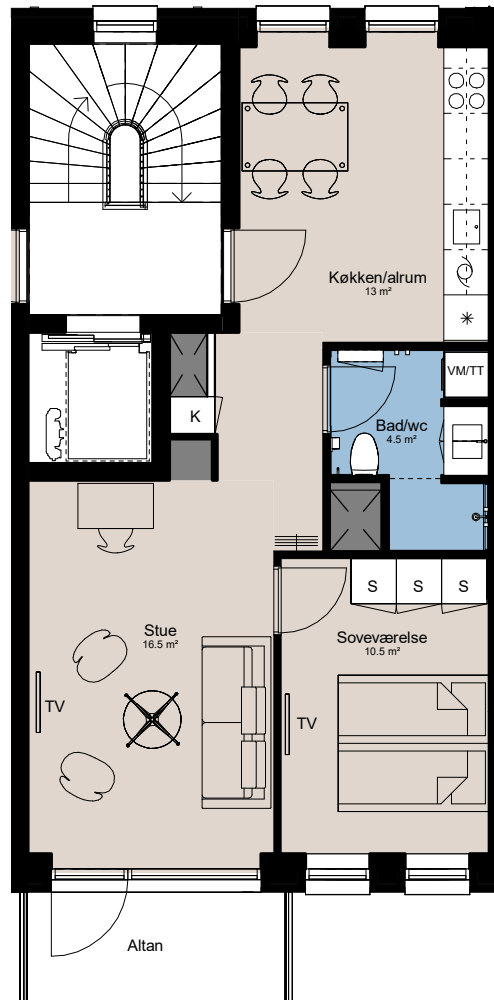

# Plantegning

## 2 værelser

**PILEHUSET**  
- en del af parkkvarteret

BOLIG NR.	ADRESSE	VÆRELSE	BBR AREAL	ALTAN
65	Jernurtvej 11, 1. tv.	2	68 m <sup>2</sup>	5 m <sup>2</sup>

### Signaturforklaring

VM	Vaskemaskine	Opvaskemaskine	Bøjlestang
TT	Tørretumbler	Køgeplade og ovn	Vask
TV	TV	Køle- / fryseskab	Teknik
(TV) = Forberedt for TV		Overskab	Overskab (badeværelse)
K	Kosteskab		
S	Skab		

1 M

**Parkkvarteret**

Depotrum i kælder.

Udformning af udearealer er vejledende og ændringer kan forekomme.

De angivne arealer på plantegningen er alene gulvarealer.

Nettoareal er inkl. skabe, garderobe, køkken og skab i bad.