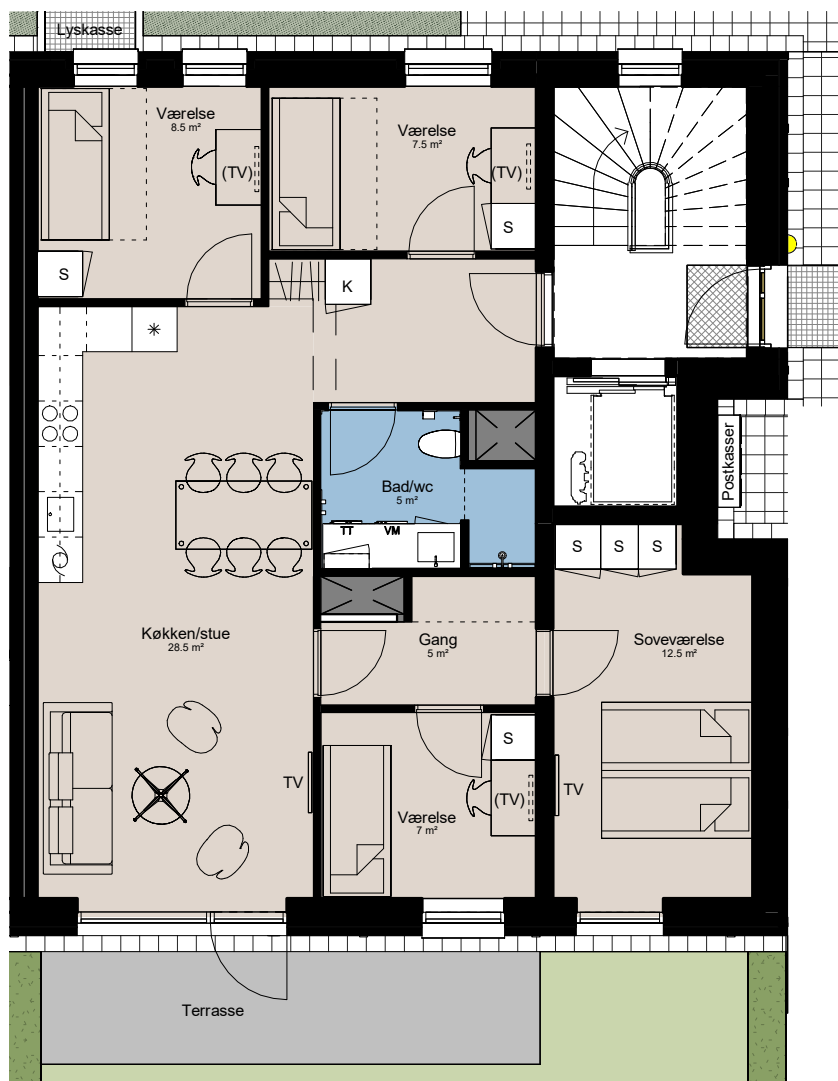

# Plantegning

## 4 værelser

**PILEHUSET**  
- en del af parkkvarteret

BOLIG NR.	ADRESSE	VÆRELSE	BBR AREAL	TERRASSE
64	Jernurtvej 11, st.	5	107 m <sup>2</sup>	11 m <sup>2</sup>

### Signaturforklaring

VM	Vaskemaskine
TT	Tørretumbler
TV	TV
(TV) = Forberedt for TV	
K	Kosteskab
S	Skab

	Opvaskemaskine
	Kogeplade og ovn
	Vask
	Køle- / fryseskab
	Teknik
	Installationskasse og nedhængt loft
	Overskab
	Overskab (badeværelse)