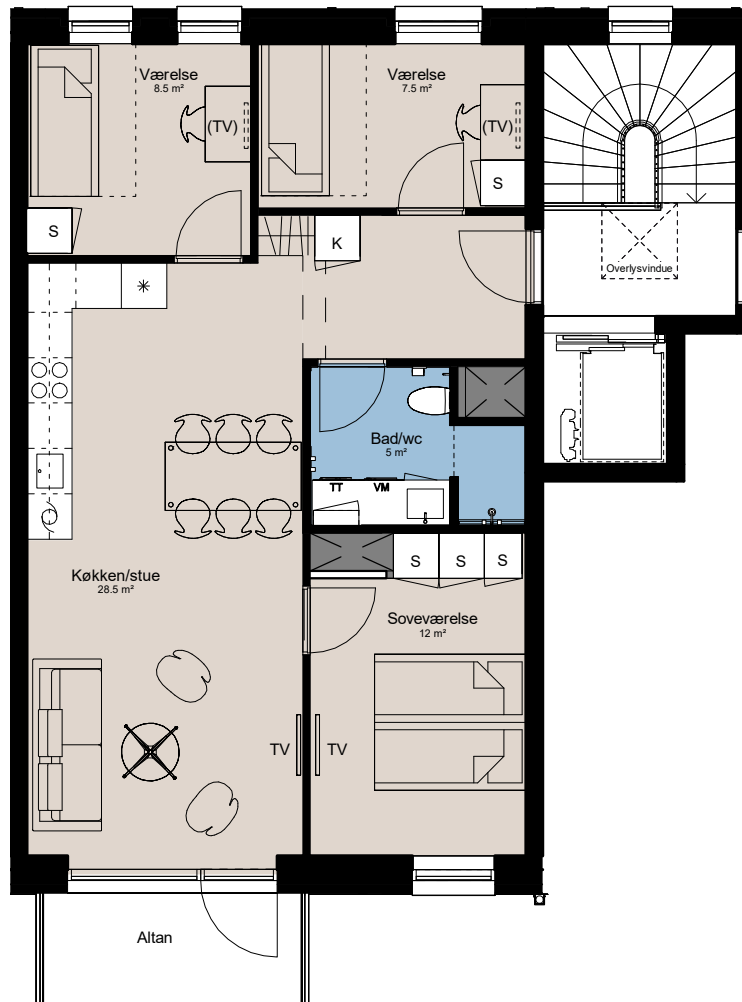

Plantegning

4 værelser

PILEHUSET
- en del af parkkvarteret

BOLIG NR.	ADRESSE	VÆRELSE	BBR AREAL	ALTAN
63	Jernurtvej 13, 4. th.	4	88 m ²	5 m ²

Signaturforklaring

VM	Vaskemaskine	Opvaskemaskine	Overskab (badeværelse)
TT	Tørretumbler	Kogeplade og ovn	Bøjlestang
TV	TV	Vask	Overlys
(TV) = Forberedt for TV		Køle- / fryseskab	Teknik
K	Kosteskab	Installationsskabe og nedhængt loft	Overskab
S	Skab		

1 M

Parkkvarteret

Depotrum i kælder.

Udformning af udearealer er vejledende og ændringer kan forekomme.

De angivne arealer på plantegningen er alene gulvarealer.

Nettoareal er inkl. skabe, garderober, køkken og skab i bad.