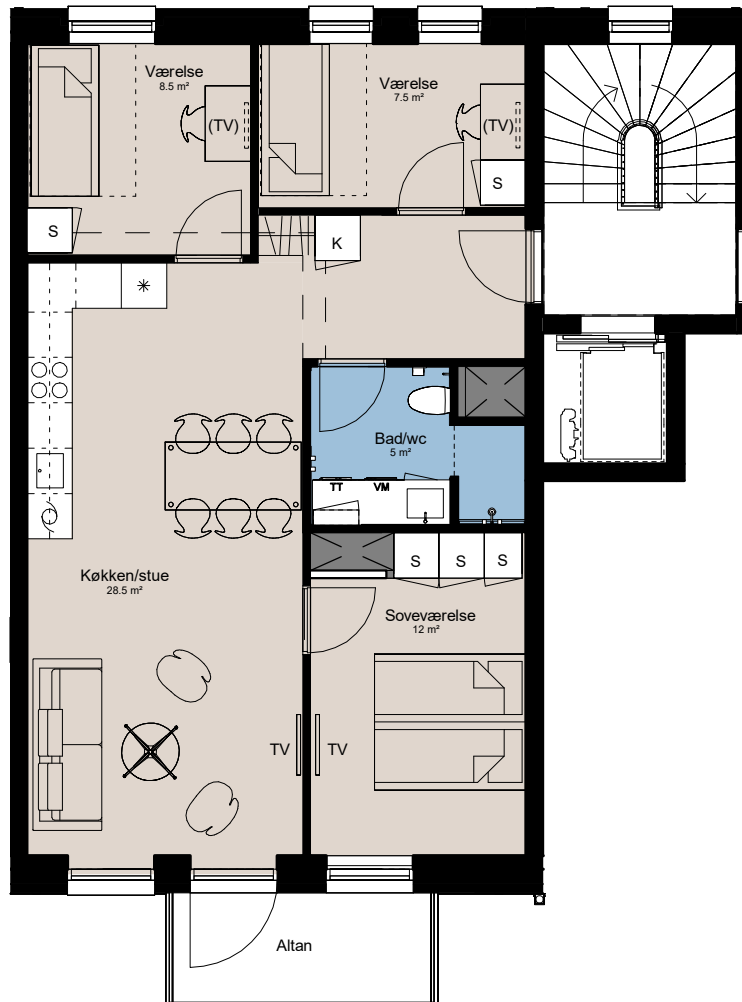

Plantegning

4 værelser

PILEHUSET
- en del af parkkvarteret

BOLIG NR.	ADRESSE	VÆRELSE	BBR AREAL	ALTAN
61	Jernurtvej 13, 3. th.	4	88 m ²	5 m ²

Signaturforklaring

VM	Vaskemaskine	Opvaskemaskine	Overskab (badeværelse)
TT	Tørretumbler	Kogeplade og ovn	Bøjlestang
TV	TV	Vask	
(TV) = Forberedt for TV		Køle- / fryseskab	
K	Kosteskab	Teknik	
S	Skab	Installationsskabe og nedhængt loft	
		Overskab	

1 M

Parkkvarteret

Depotrum i kælder.

Udformning af udearealer er vejledende og ændringer kan forekomme.

De angivne arealer på plantegningen er alene gulvarealer.

Nettoareal er inkl. skabe, garderober, køkken og skab i bad.