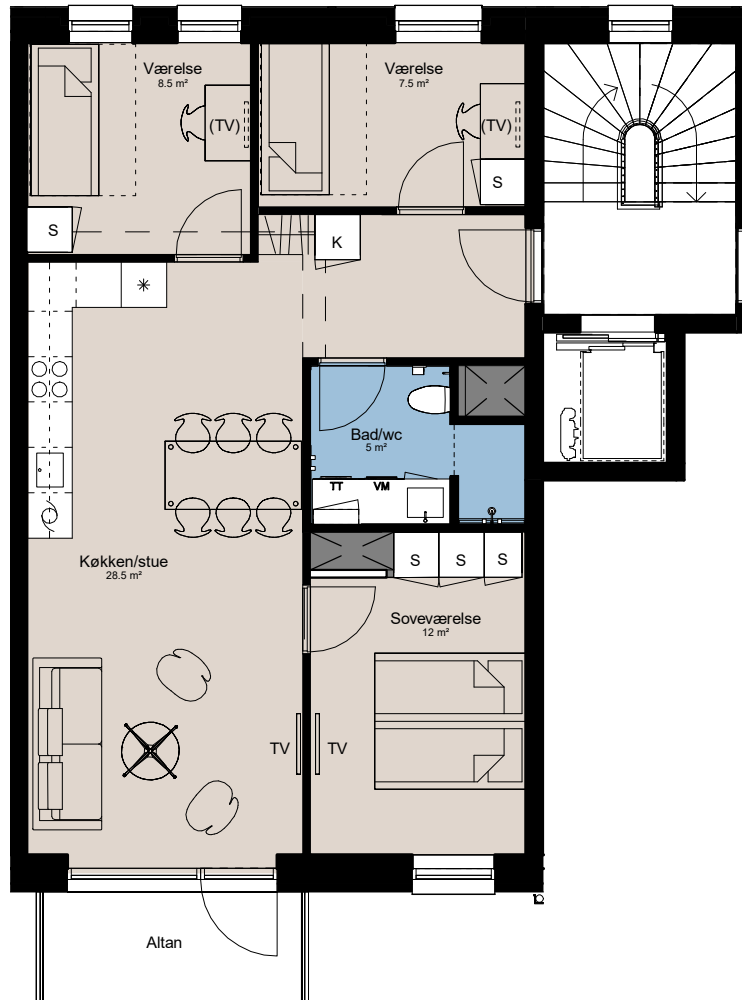

Plantegning

4 værelser

PILEHUSET
- en del af parkkvarteret

BOLIG NR.	ADRESSE	VÆRELSE	BBR AREAL	ALTAN
59	Jernurtvej 13, 2. th.	4	88 m ²	5 m ²

Signaturforklaring

VM	Vaskemaskine	Opvaskemaskine	Overskab (badeværelse)
TT	Tørretumbler	Kogeplade og ovn	Bøjlestang
TV	TV	Vask	
(TV) = Forberedt for TV		Køle- / fryseskab	
K	Kosteskab	Teknik	
S	Skab	Installationsskabe og nedhængt loft	
		Overskab	

1 M

Parkkvarteret

Depotrum i kælder.

Udformning af udearealer er vejledende og ændringer kan forekomme.

De angivne arealer på plantegningen er alene gulvarealer.

Nettoareal er inkl. skabe, garderober, køkken og skab i bad.