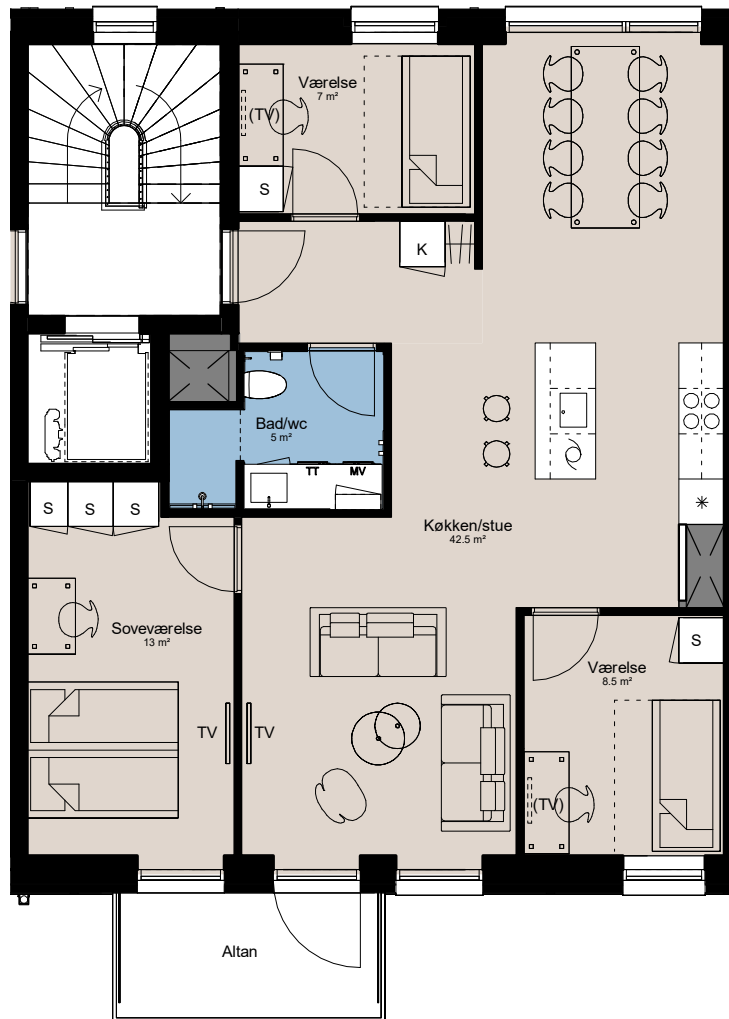

Plantegning

4 værelser

PILEHUSET
- en del af parkkvarteret

BOLIG NR.	ADRESSE	VÆRELSE	BBR AREAL	ALTAN
58	Jernurtvej 13, 2. tv.	4	105 m ²	6 m ²

Signaturforklaring

VM	Vaskemaskine	Opvaskemaskine	Bøjlestang
TT	Tørretumbler	Kogeplade og ovn	
TV	TV	Vask	
(TV) = Forberedt for TV		Køle- / fryseskab	
K	Kosteskab	Teknik	
S	Skab	Overskab	
		Overskab (badeværelse)	

1 M

Parkkvarteret

Depotrum i kælder.

Udformning af udearealer er vejledende og ændringer kan forekomme.

De angivne arealer på plantegningen er alene gulvarealer.

Nettoareal er inkl. skabe, garderober, køkken og skab i bad.