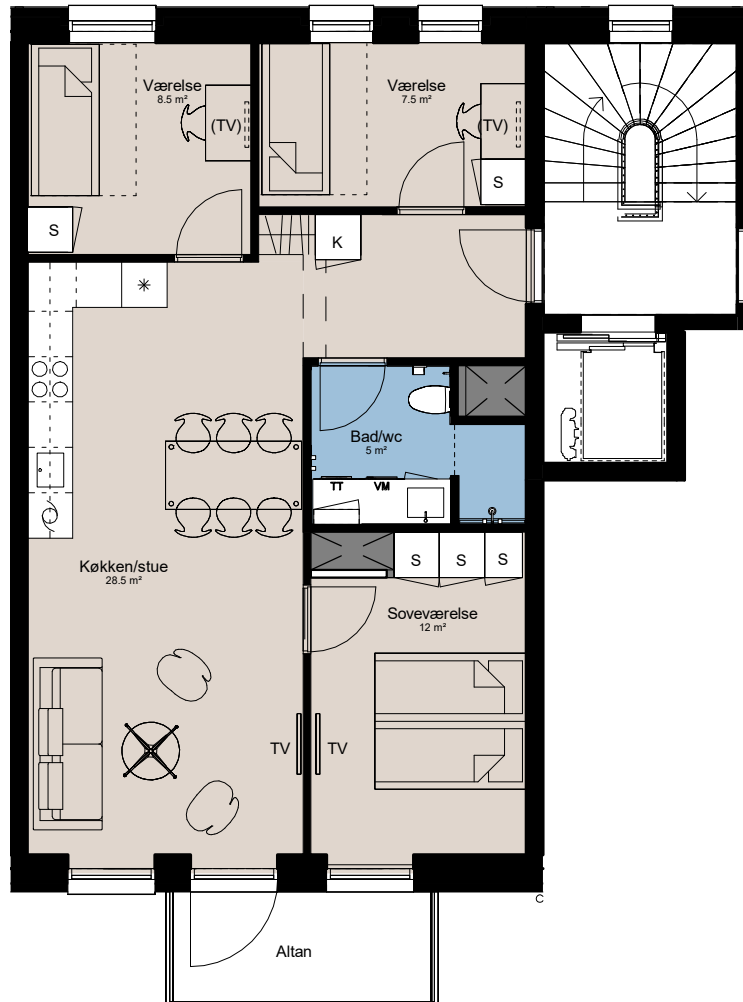

# Plantegning

## 4 værelser

**PILEHUSET**  
- en del af parkkvarteret

BOLIG NR.	ADRESSE	VÆRELSE	BBR AREAL	ALTAN
57	Jernurtvej 13, 1. th.	4	88 m <sup>2</sup>	5 m <sup>2</sup>

### Signaturforklaring

VM	Vaskemaskine	Opvaskemaskine	Overskab (badeværelse)
TT	Tørretumbler	Kogeplade og ovn	Bøjlestang
TV	TV	Vask	
(TV) = Forberedt for TV		Køle- / fryseskab	
K	Kosteskab	Teknik	
S	Skab	Installationskasse og nedhængt loft	
		Overskab	

1 M

**Parkkvarteret**

Depotrum i kælder.

Udformning af udearealer er vejledende og ændringer kan forekomme.

De angivne arealer på plantegningen er alene gulvarealer.

Nettoareal er inkl. skabe, garderobe, køkken og skab i bad.