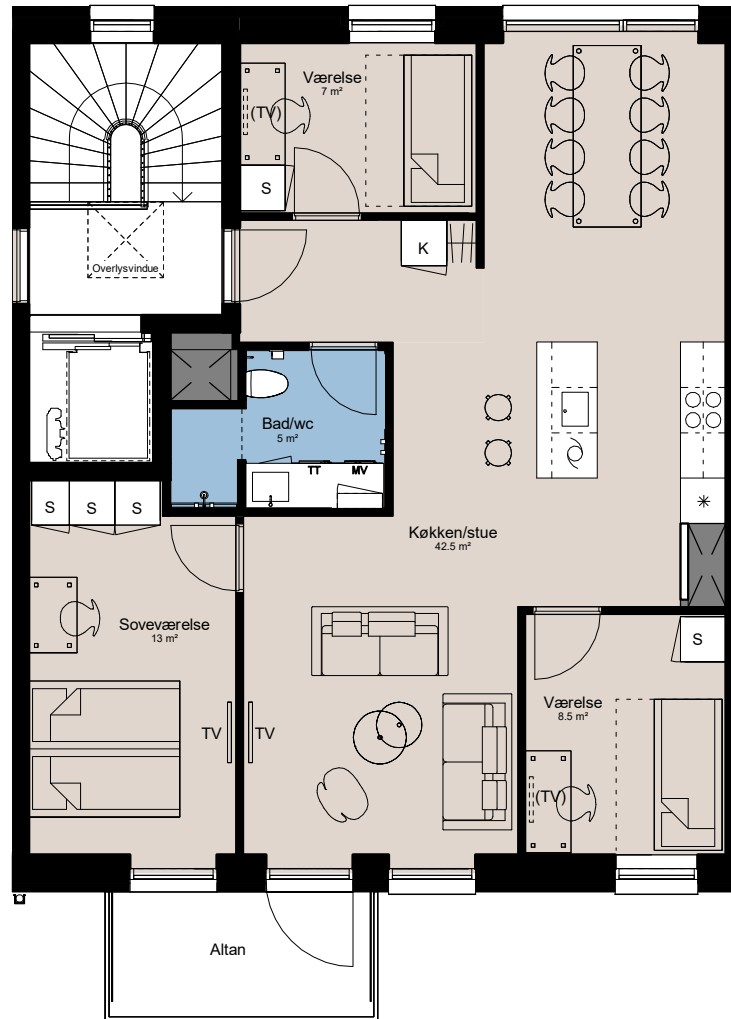

Plantegning

4 værelser

PILEHUSET
- en del af parkkvarteret

BOLIG NR.	ADRESSE	VÆRELSE	BBR AREAL	ALTAN
52	Jernurtvej 15, 4. tv.	4	104 m ²	6 m ²

Signaturforklaring

VM	Vaskemaskine	Opvaskemaskine	Bøjlestang
TT	Tørretumbler	Kogeplade og ovn	Ovenlys
TV	TV	Vask	
(TV)	(TV) = Forberedt for TV	Køle- / fryseskab	
K	Kosteskab	Teknik	
S	Skab	Overskab	
		Overskab (badeværelse)	

1 M

Parkkvarteret

Depotrum i kælder.

Udformning af udearealer er vejledende og ændringer kan forekomme.

De angivne arealer på plantegningen er alene gulvarealer.

Nettoareal er inkl. skabe, garderobe, køkken og skab i bad.