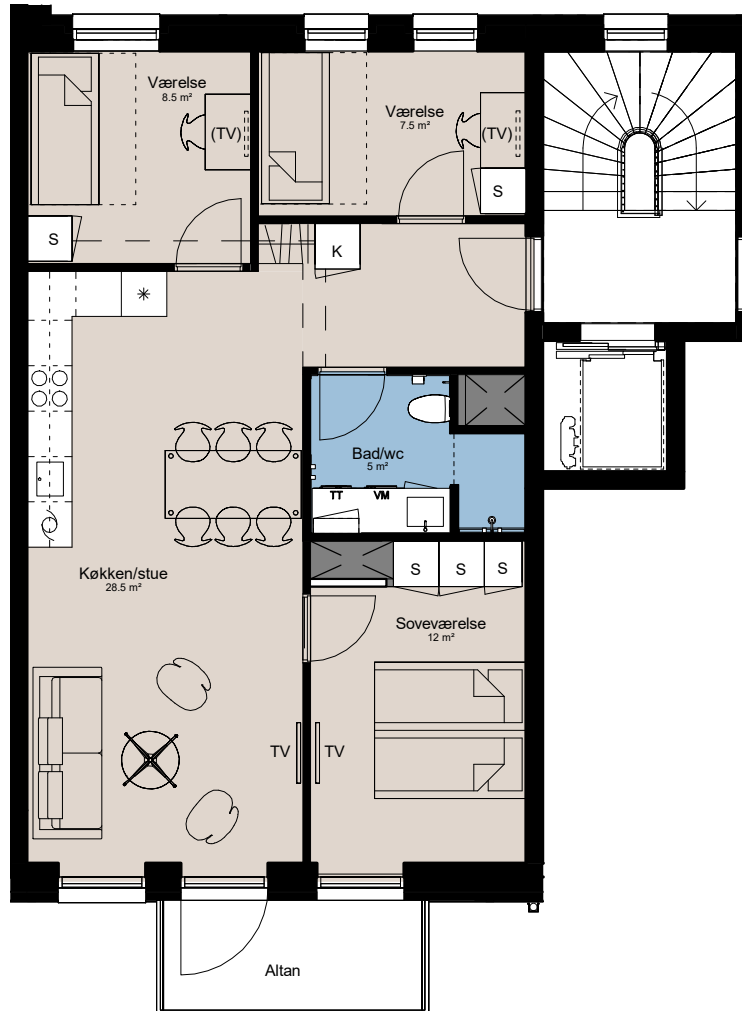

Plantegning

4 værelser

PILEHUSET
- en del af parkkvarteret

BOLIG NR.	ADRESSE	VÆRELSE	BBR AREAL	ALTAN
51	Jernurtvej 15, 3. th.	4	88 m ²	5 m ²

Signaturforklaring

VM	Vaskemaskine	Opvaskemaskine	Overskab (badeværelse)
TT	Tørretumbler	Kogeplade og ovn	Bøjlestang
TV	TV	Vask	
(TV) = Forberedt for TV		Køle- / fryseskab	
K	Kosteskab	Teknik	
S	Skab	Installationskasse og nedhængt loft	
		Overskab	

1 M

Parkkvarteret

Depotrum i kælder.

Udformning af udearealer er vejledende og ændringer kan forekomme.

De angivne arealer på plantegningen er alene gulvarealer.

Nettoareal er inkl. skabe, garderober, køkken og skab i bad.