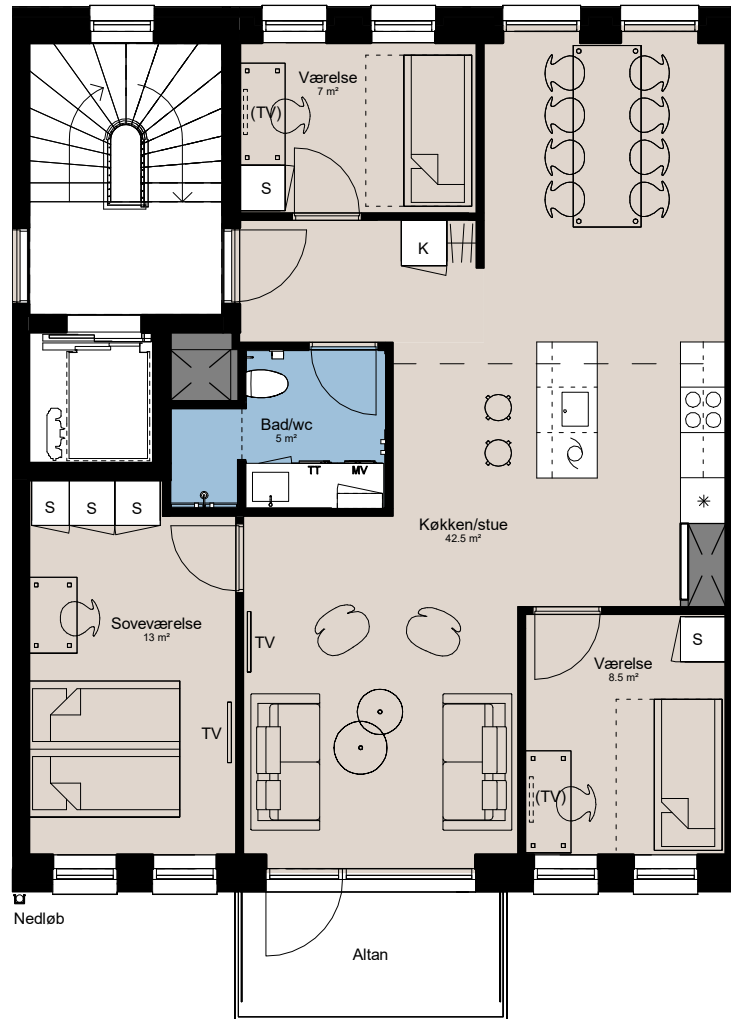

Plantegning

4 værelser

PILEHUSET
- en del af parkkvarteret

BOLIG NR.	ADRESSE	VÆRELSE	BBR AREAL	ALTAN
50	Jernurtvej 15, 3. tv.	4	104 m ²	6 m ²

Signaturforklaring

VM	Vaskemaskine	Opvaskemaskine	Overskab (badeværelse)
TT	Tørretumbler	Kogeplade og ovn	Bøjlestang
TV	TV	Vask	
(TV) = Forberedt for TV		Køle- / fryseskab	
K	Kosteskab	Teknik	
S	Skab	Installationskasse og nedhængt loft	
		Overskab	

1 M

Parkkvarteret

Depotrum i kælder.

Udformning af udearealer er vejledende og ændringer kan forekomme.

De angivne arealer på plantegningen er alene gulvarealer.

Nettoareal er inkl. skabe, garderober, køkken og skab i bad.