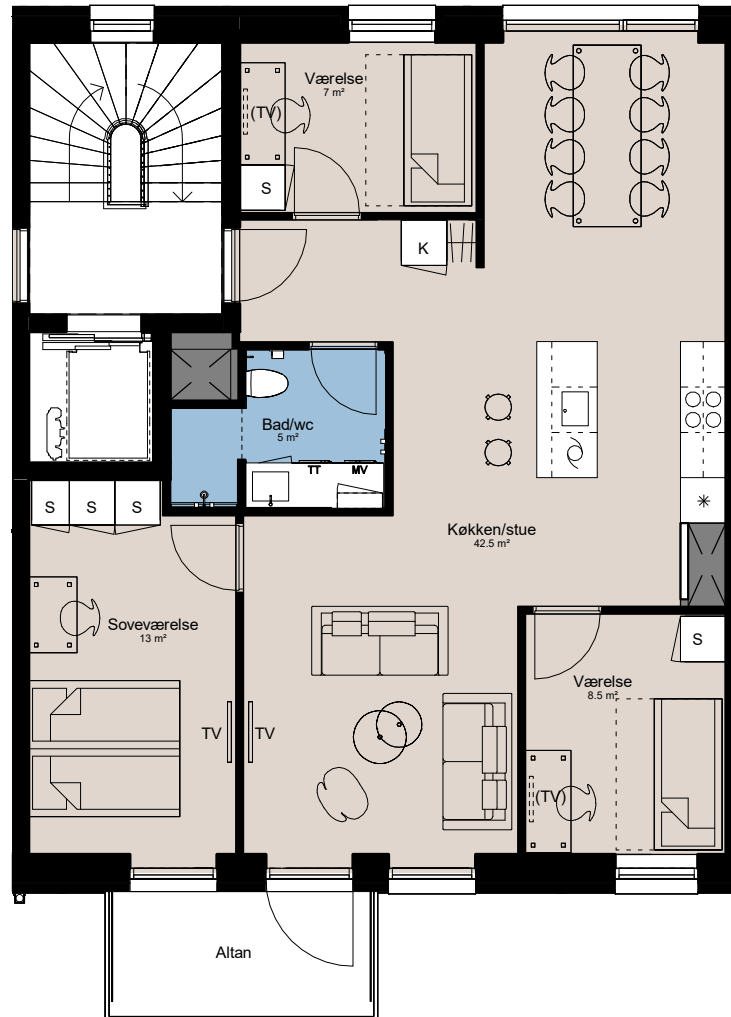

Plantegning

4 værelser

PILEHUSET
- en del af parkkvarteret

BOLIG NR.	ADRESSE	VÆRELSE	BBR AREAL	ALTAN
48	Jernurtvej 15, 2. tv.	4	104 m ²	6 m ²

Signaturforklaring

VM	Vaskemaskine	Opvaskemaskine	Overskab (badeværelse)
TT	Tørretumbler	Kogeplade og ovn	Bøjlestang
TV	TV	Vask	
(TV) = Forberedt for TV		Køle- / fryseskab	
K	Kosteskab	Teknik	
S	Skab	Installationskasse og nedhængt loft	
		Overskab	

1 M

Parkkvarteret

Depotrum i kælder.

Udformning af udearealer er vejledende og ændringer kan forekomme.

De angivne arealer på plantegningen er alene gulvarealer.

Nettoareal er inkl. skabe, garderober, køkken og skab i bad.