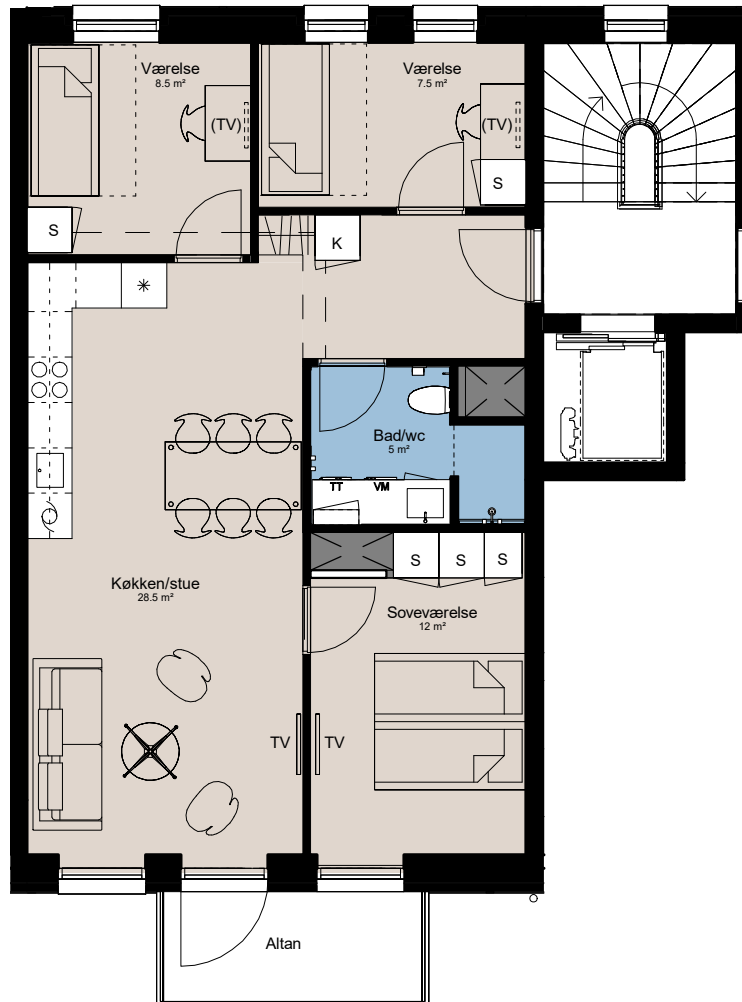

Plantegning

4 værelser

PILEHUSET
- en del af parkkvarteret

BOLIG NR.	ADRESSE	VÆRELSE	BBR AREAL	ALTAN
47	Jernurtvej 15, 1. th.	4	88 m ²	5 m ²

Signaturforklaring

VM	Vaskemaskine	Opvaskemaskine	Overskab (badeværelse)
TT	Tørretumbler	Kogeplade og ovn	Bøjlestang
TV	TV	Vask	
(TV) = Forberedt for TV		Køle- / fryseskab	
K	Kosteskab	Teknik	
S	Skab	Installationskasse og nedhængt loft	
		Overskab	

1 M

Parkkvarteret

Depotrum i kælder.

Udformning af udearealer er vejledende og ændringer kan forekomme.

De angivne arealer på plantegningen er alene gulvarealer.

Nettoareal er inkl. skabe, garderober, køkken og skab i bad.