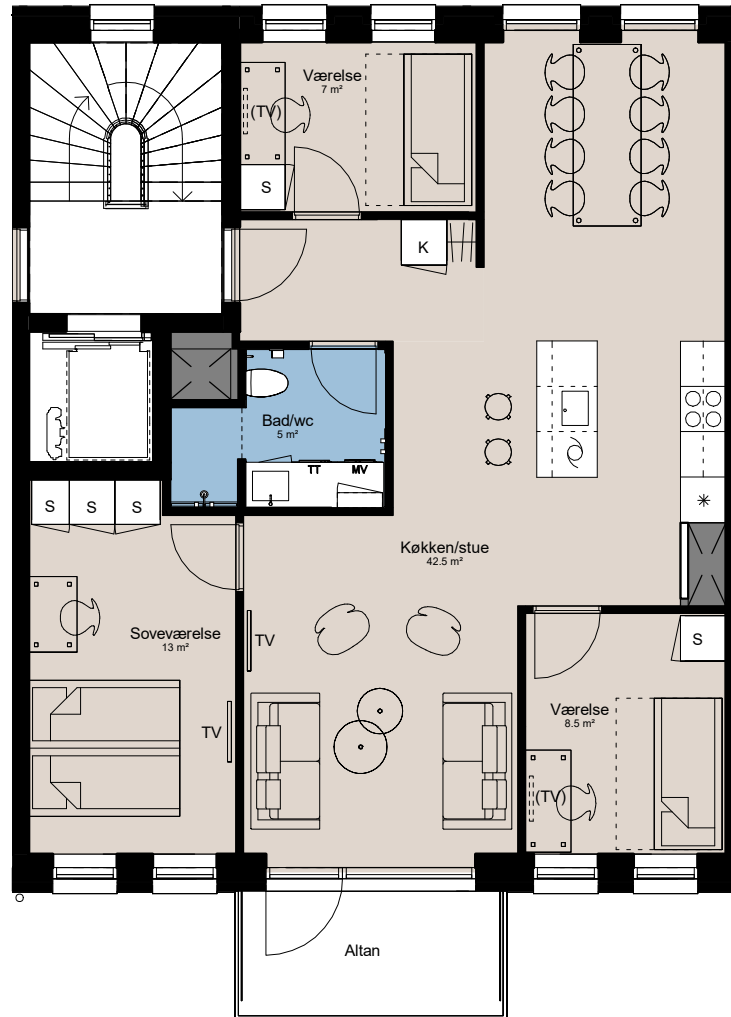

Plantegning

4 værelser

PILEHUSET
- en del af parkkvarteret

BOLIG NR.	ADRESSE	VÆRELSE	BBR AREAL	ALTAN
46	Jernurtvej 15, 1. tv.	4	104 m ²	6 m ²

Signaturforklaring

VM	Vaskemaskine	Opvaskemaskine	Bøjlestang
TT	Tørretumbler	Kogeplade og ovn	
TV	TV	Vask	
(TV)	(TV) = Forberedt for TV	Køle- / fryseskab	
K	Kosteskab	Teknik	
S	Skab	Overskab	
		Overskab (badeværelse)	

1 M

Parkkvarteret

Depotrum i kælder.

Udformning af udearealer er vejledende og ændringer kan forekomme.

De angivne arealer på plantegningen er alene gulvarealer.

Nettoareal er inkl. skabe, garderobe, køkken og skab i bad.