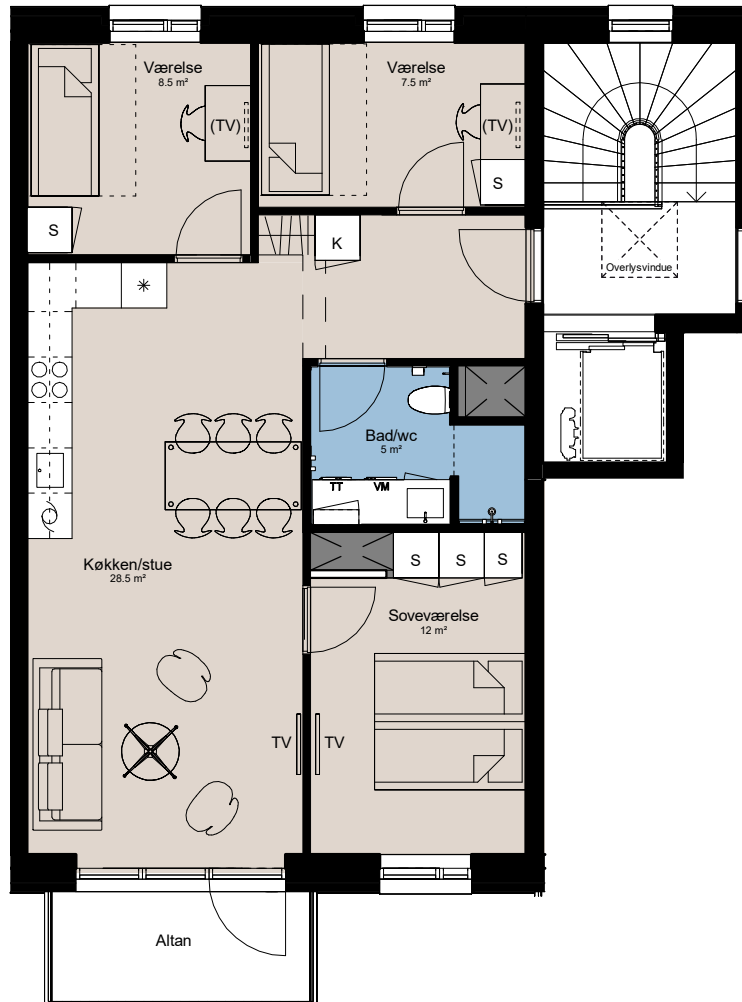

Plantegning

4 værelser

PILEHUSET
- en del af parkkvarteret

BOLIG NR.	ADRESSE	VÆRELSE	BBR AREAL	ALTAN
43	Jernurtvej 17, 5. th.	4	88 m ²	5 m ²

Signaturforklaring

VM	Vaskemaskine	Opvaskemaskine	Overskab (badeværelse)
TT	Tørretumbler	Kogeplade og ovn	Bøjlestang
TV	TV	Vask	Overlys
(TV) = Forberedt for TV		Køle- / fryseskab	Teknik
K	Kosteskab	Installationsskabe og nedhængt loft	Overskab
S	Skab		

1 M

Parkkvarteret

Depotrum i kælder.

Udformning af udearealer er vejledende og ændringer kan forekomme.

De angivne arealer på plantegningen er alene gulvarealer.

Nettoareal er inkl. skabe, garderober, køkken og skab i bad.