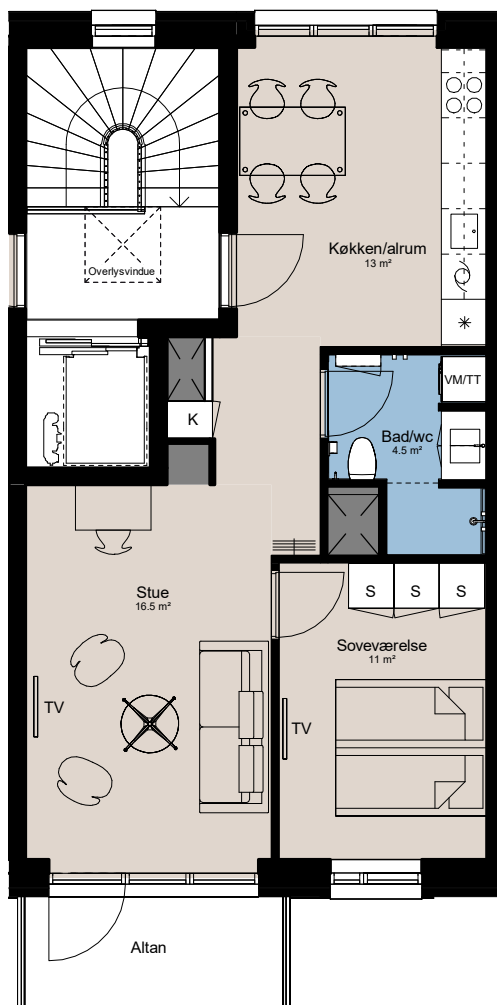

Plantegning

2 værelser

PILEHUSET
- en del af parkkvarteret

BOLIG NR.	ADRESSE	VÆRELSE	BBR AREAL	ALTAN
42	Jernurtvej 17, 5. tv.	2	72 m ²	5 m ²

Signaturforklaring

VM/TT	Vaskesøjle
TV	TV
(TV) = Forberedt for TV	
K	Kosteskab
S	Skab
Opvaskemaskine	

Køgeplade og ovn	Overlys
Vask	
Køle- / fryseskab	
Teknik	
Overskab	
Overskab (badeværelse)	
Bøjlestang	

Parkkvarteret

Depotrum i kælder.
Udformning af udearealer er vejledende og ændringer kan forekomme.
De angivne arealer på plantegningen er alene gulvarealer.
Nettoareal er inkl. skabe, garderobe, køkken og skab i bad.
Plantegningen er kun vejledende – forhold for fejl og ændringer. August 2024