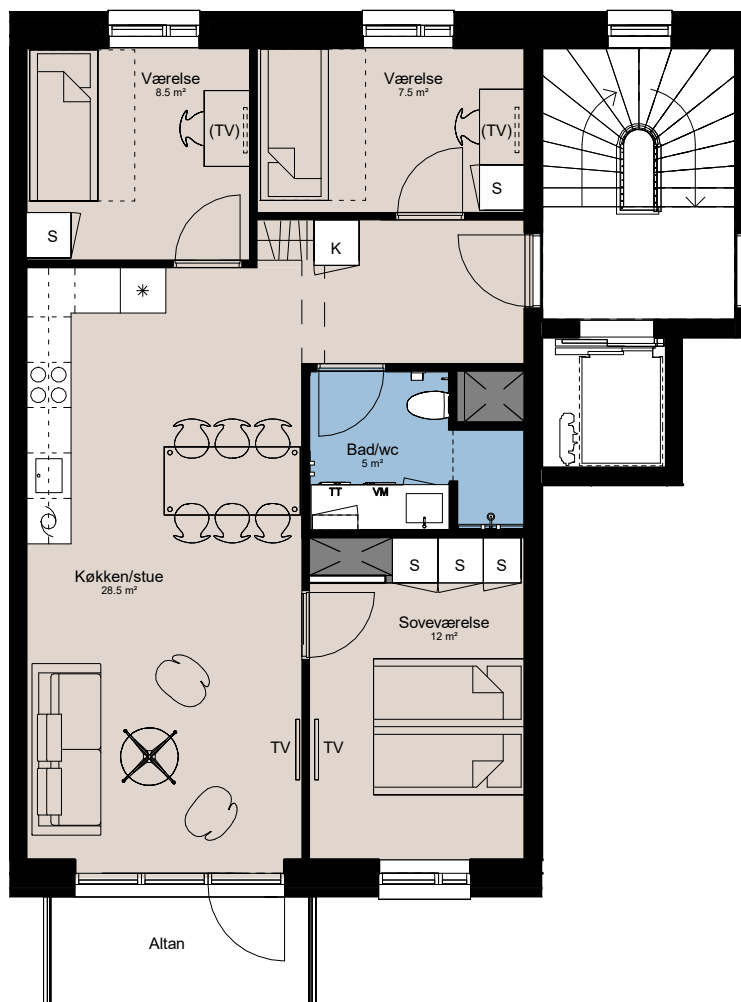

Plantegning

4 værelser

PILEHUSET
- en del af parkkvarteret

BOLIG NR.	ADRESSE	VÆRELSE	BBR AREAL	ALTAN
41	Jernurtvej 17, 4. th.	4	88 m ²	5 m ²

Signaturforklaring

VM	Vaskemaskine	Opvaskemaskine	Overskab (badeværelse)
TT	Tørretumbler	Kogeplade og ovn	Bøjlestang
TV	TV	Vask	
(TV) = Forberedt for TV		Køle- / fryseskab	
K	Kosteskab	Teknik	
S	Skab	Installationsskabe og nedhængt loft	
		Overskab	

1 M

Parkkvarteret

Depotrum i kælder.

Udformning af udearealer er vejledende og ændringer kan forekomme.
De angivne arealer på plantegningen er alene gulvarealer.

Nettoareal er inkl. skabe, garderobe, køkken og skab i bad.