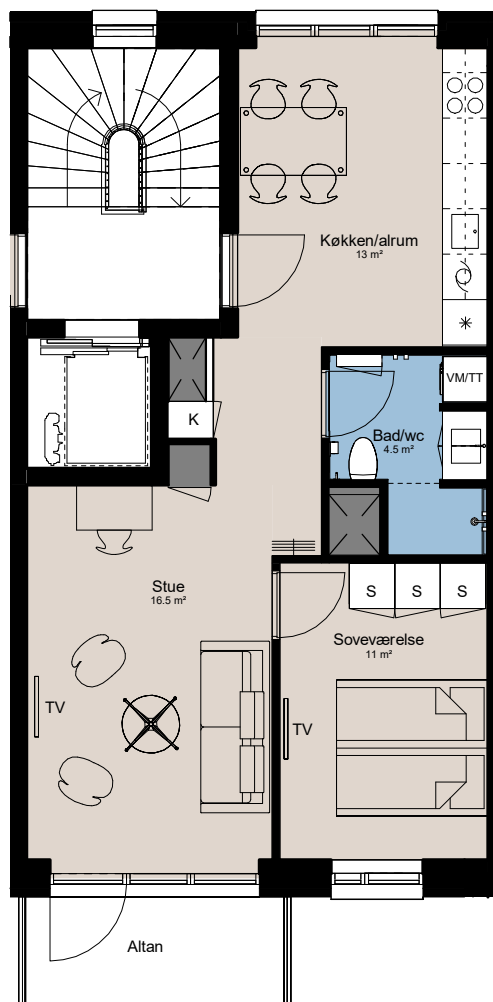

Plantegning

2 værelser

PILEHUSET
- en del af parkkvarteret

BOLIG NR.	ADRESSE	VÆRELSE	BBR AREAL	ALTAN
40	Jernurtvej 17, 4. tv.	2	68 m ²	5 m ²

Signaturforklaring

VM/TT	Vaskesøjle	Kogeplade og ovn
TV	TV	Vask
(TV) = Forberedt for TV		Køle- / fryseskab
K	Kosteskab	Teknik
S	Skab	Overskab
Opvaskemaskine		Overskab (badeværelse)
		Bøjlestang

1 M

Parkkvarteret

Depotrum i kælder.

Udformning af udearealer er vejledende og ændringer kan forekomme.

De angivne arealer på plantegningen er alene gulvarealer.

Nettoareal er inkl. skabe, garderobe, køkken og skab i bad.