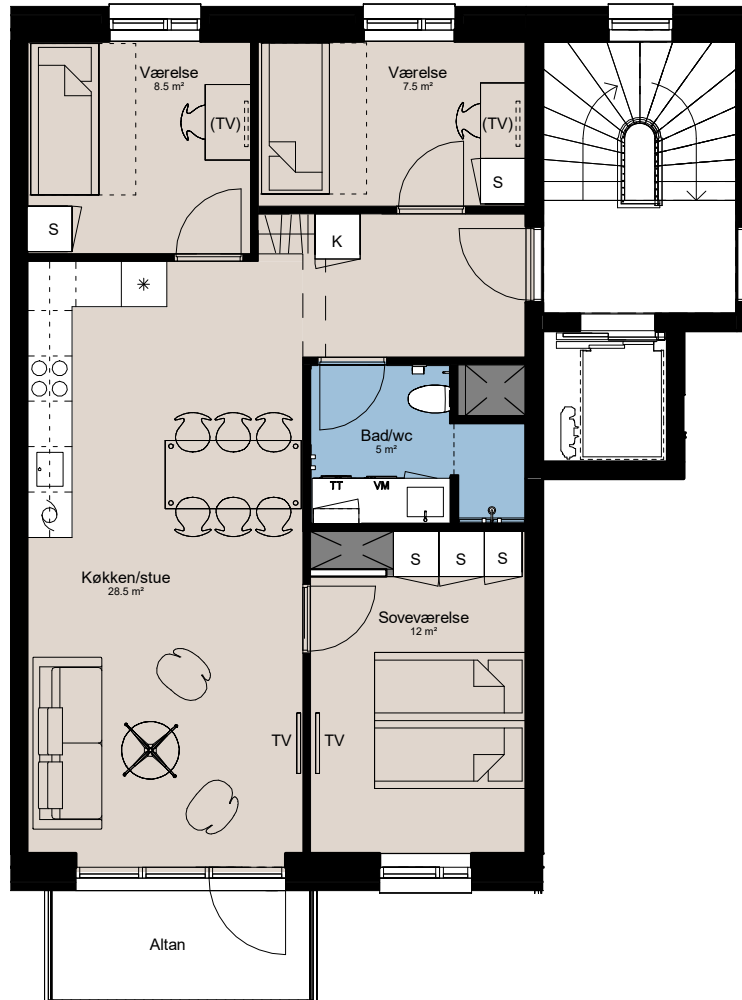

Plantegning

4 værelser

PILEHUSET
- en del af parkkvarteret

BOLIG NR.	ADRESSE	VÆRELSE	BBR AREAL	ALTAN
39	Jernurtvej 17, 3. th.	4	88 m ²	5 m ²

Signaturforklaring

VM	Vaskemaskine	Opvaskemaskine	Overskab (badeværelse)
TT	Tørretumbler	Kogeplade og ovn	Bøjlestang
TV	TV	Vask	
(TV)	= Forberedt for TV	Køle- / fryseskab	
K	Kosteskab	Teknik	
S	Skab	Installationsskabe og nedhængt loft	
		Overskab	

1 M

Parkkvarteret

Depotrum i kælder.

Udformning af udearealer er vejledende og ændringer kan forekomme.

De angivne arealer på plantegningen er alene gulvarealer.

Nettoareal er inkl. skabe, garderober, køkken og skab i bad.