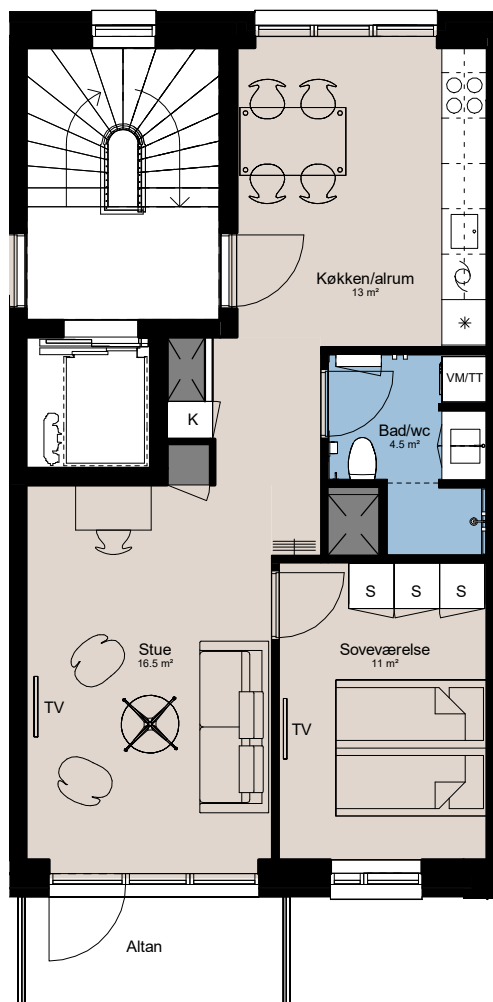

# Plantegning

## 2 værelser

**PILEHUSET**  
- en del af parkkvarteret

BOLIG NR.	ADRESSE	VÆRELSE	BBR AREAL	ALTAN
38	Jernurtvej 17, 3. tv.	2	68 m <sup>2</sup>	5 m <sup>2</sup>

### Signaturforklaring

VM/TT	Vaskesøjle	Køgeplade og ovn
TV	TV	Vask
(TV) = Forberedt for TV	(TV) = Forberedt for TV	Køle- / fryseskab
K	Kosteskab	Teknik
S	Skab	Overskab
Opvaskemaskine	Opvaskemaskine	Overskab (badeværelse)
		Bøjlestang

1 M

**Parkkvarteret**

Depotrum i kælder.

Udformning af udearealer er vejledende og ændringer kan forekomme.

De angivne arealer på plantegningen er alene gulvarealer.

Nettoareal er inkl. skabe, garderobe, køkken og skab i bad.