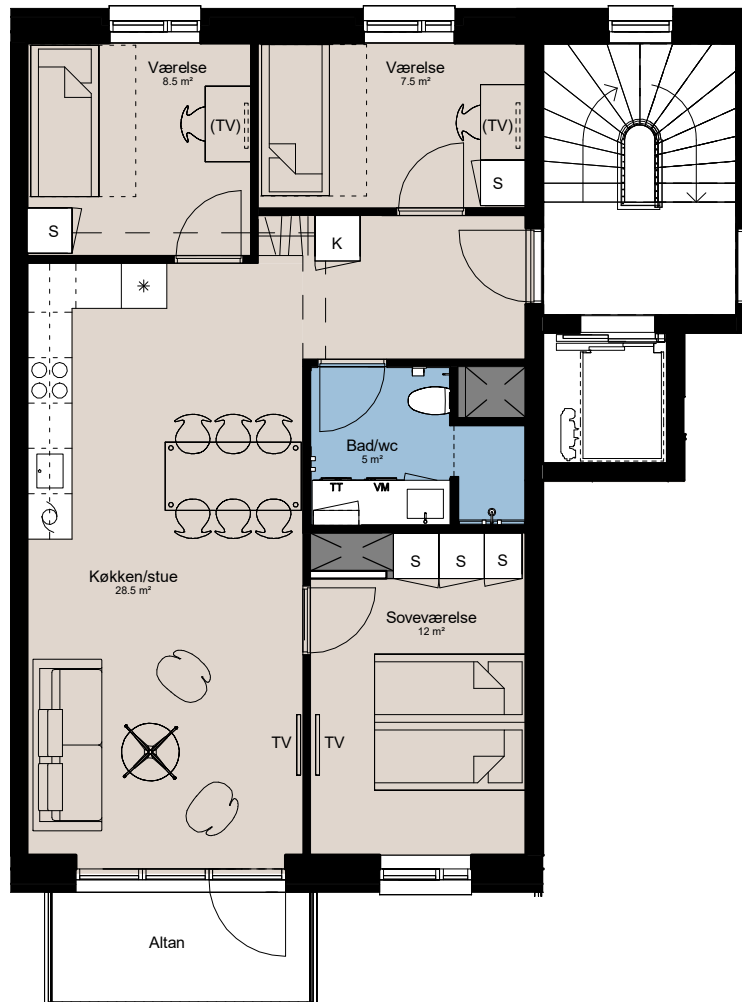

Plantegning

4 værelser

PILEHUSET
- en del af parkkvarteret

BOLIG NR.	ADRESSE	VÆRELSE	BBR AREAL	ALTAN
37	Jernurtvej 17, 2. th.	4	88 m ²	5 m ²

Signaturforklaring

VM	Vaskemaskine	Opvaskemaskine	Overskab (badeværelse)
TT	Tørretumbler	Kogeplade og ovn	Bøjlestang
TV	TV	Vask	
(TV) = Forberedt for TV		Køle- / fryseskab	
K	Kosteskab	Teknik	
S	Skab	Installationsskabe og nedhængt loft	
		Overskab	

1 M

Parkkvarteret

Depotrum i kælder.

Udformning af udearealer er vejledende og ændringer kan forekomme.
De angivne arealer på plantegningen er alene gulvarealer.

Nettoareal er inkl. skabe, garderober, køkken og skab i bad.