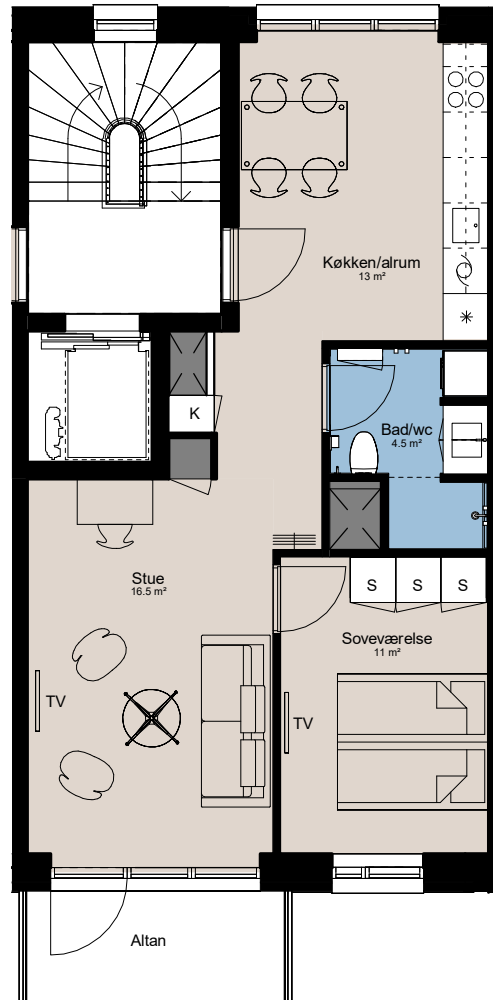

Plantegning

2 værelser

PILEHUSET
- en del af parkkvarteret

BOLIG NR.	ADRESSE	VÆRELSE	BBR AREAL	ALTAN
36	Jernurtvej 17, 2. tv.	2	68 m ²	5 m ²

Signaturforklaring

	Vaskesøjle		Kogeplade og ovn
	TV		Vask
	(TV) = Forberedt for TV		Køle- / fryseskab
	Kosterkab		Teknik
	Skab		Overskab
	Opvaskemaskine		Overskab (badeværelse)
			Bøjlestang

1 M

Parkkvarteret

Depotrum i kælder.

Udformning af udearealer er vejledende og ændringer kan forekomme.

De angivne arealer på plantegningen er alene gulvarealer.

Nettoareal er inkl. skabe, garderobe, køkken og skab i bad.