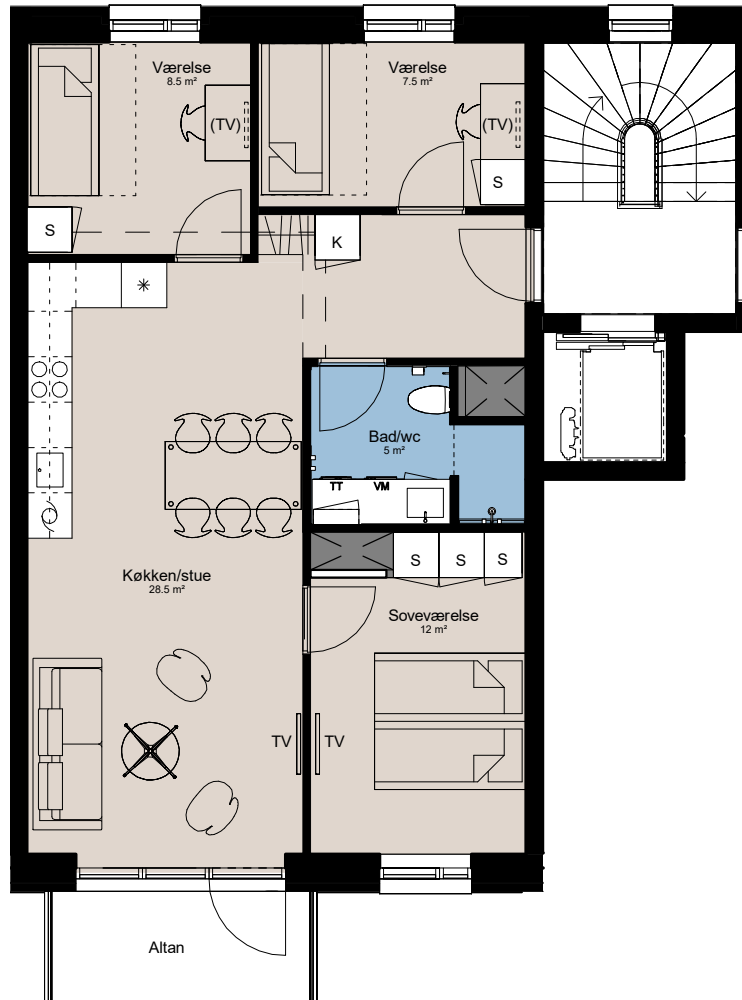

Plantegning

4 værelser

PILEHUSET
- en del af parkkvarteret

BOLIG NR.	ADRESSE	VÆRELSE	BBR AREAL	ALTAN
35	Jernurtvej 17, 1. th.	4	88 m ²	5 m ²

Signaturforklaring

VM	Vaskemaskine	Opvaskemaskine	Overskab (badeværelse)
TT	Tørretumbler	Kogeplade og ovn	Bøjlestang
TV	TV	Vask	
(TV) = Forberedt for TV		Køle- / fryseskab	
K	Kosteskab	Teknik	
S	Skab	Installationskasse og nedhængt loft	
		Overskab	

1 M

Parkkvarteret

Depotrum i kælder.

Udformning af udearealer er vejledende og ændringer kan forekomme.

De angivne arealer på plantegningen er alene gulvarealer.

Nettoareal er inkl. skabe, garderober, køkken og skab i bad.