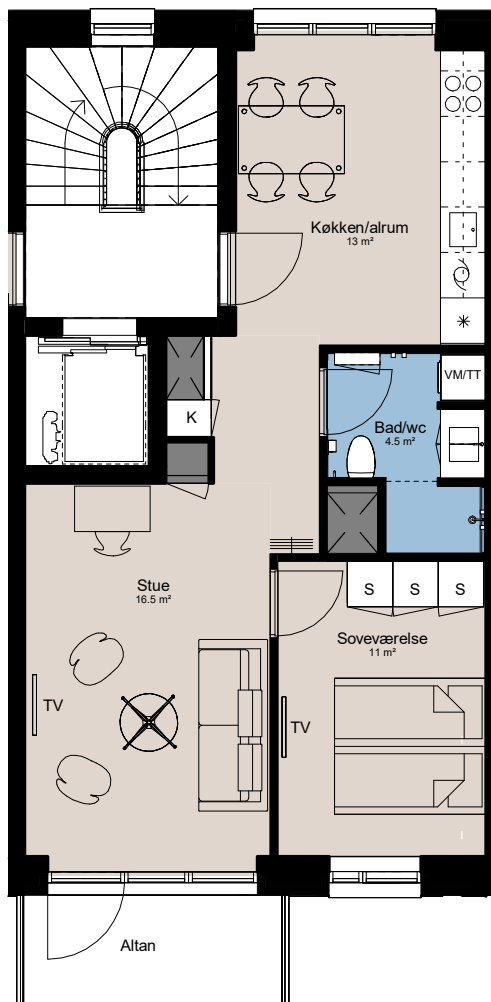

Plantegning

2 værelser

PILEHUSET
- en del af parkkvarteret

BOLIG NR.	ADRESSE	VÆRELSE	BBR AREAL	ALTAN
34	Jernurtvej 17, 1. tv.	2	68 m ²	5 m ²

Signaturforklaring

	Vaskesøjle		Køgeplade og ovn
	TV		Vask
	(TV) = Forberedt for TV		Køle- / fryseskab
	Kosterkab		Teknik
	Skab		Overskab
	Opvaskemaskine		Overskab (badeværelse)
			Bøjlestang

1 M

Parkkvarteret

Depotrum i kælder.

Udformning af udearealer er vejledende og ændringer kan forekomme.

De angivne arealer på plantegningen er alene gulvarealer.

Nettoareal er inkl. skabe, garderobe, køkken og skab i bad.