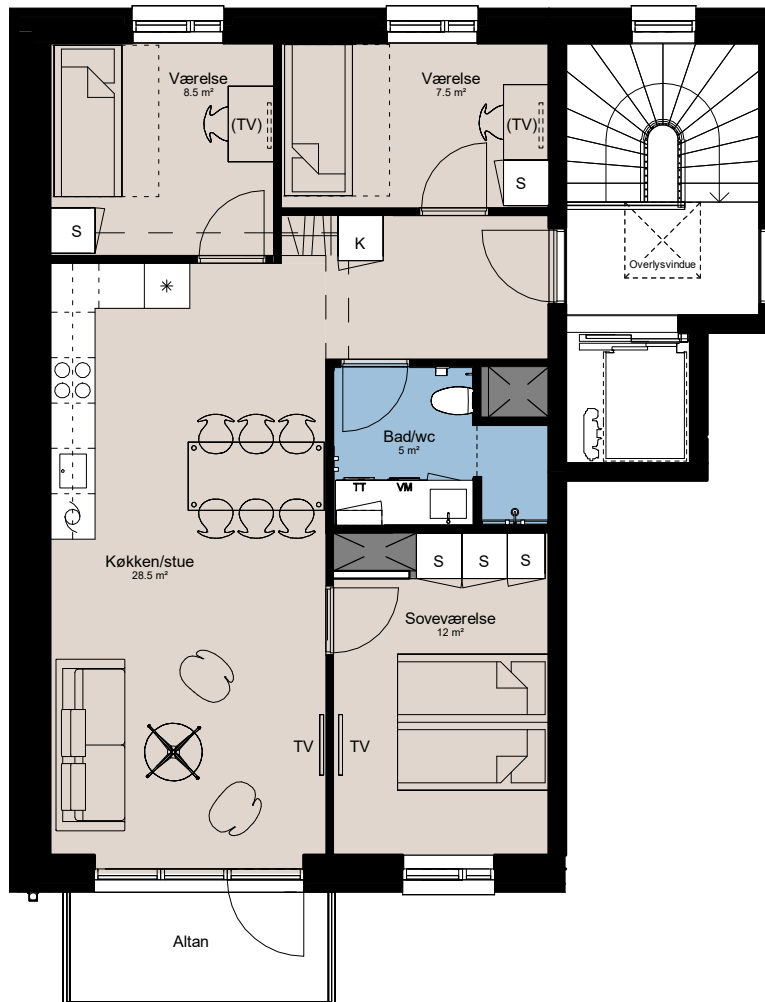

Plantegning

4 værelser

PILEHUSET
- en del af parkkvarteret

BOLIG NR.	ADRESSE	VÆRELSE	BBR AREAL	ALTAN
32	Jernurtvej 19, 5. th.	4	93 m ²	5 m ²

Signaturforklaring

VM	Vaskemaskine	Opvaskemaskine	Overskab (badeværelse)
TT	Tørretumbler	Kogeplade og ovn	Bøjlestang
TV	TV	Vask	Overlys
(TV) = Forberedt for TV		Køle- / fryseskab	Teknik
K	Kosteskab	Installationsskabe og nedhængt loft	Overskab
S	Skab		

1 M

Parkkvarteret

Depotrum i kælder.

Udformning af udearealer er vejledende og ændringer kan forekomme.

De angivne arealer på plantegningen er alene gulvarealer.

Nettoareal er inkl. skabe, garderober, køkken og skab i bad.