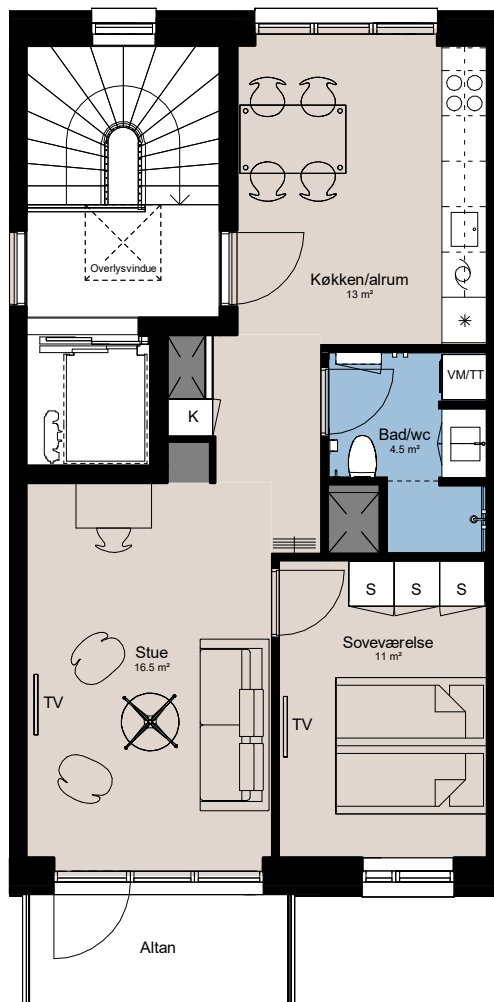

Plantegning

2 værelser

PILEHUSET
- en del af parkkvarteret

BOLIG NR.	ADRESSE	VÆRELSE	BBR AREAL	ALTAN
31	Jernurtvej 19, 5. tv.	2	67 m ²	5 m ²

Signaturforklaring

VM/TT	Vaskesøjle	Køgeplade og ovn	Overlysvindue
TV	TV	Vask	
(TV) = Forberedt for TV	(TV) = Forberedt for TV	Køle- / fryseskab	
K	Kosteskab	Teknik	
S	Skab	Overskab	
Opvaskemaskine	Opvaskemaskine	Overskab (badeværelse)	
		Bøjlestang	

1 M

Parkkvarteret

Depotrum i kælder.

Udformning af udearealer er vejledende og ændringer kan forekomme.

De angivne arealer på plantegningen er alene gulvarealer.

Nettoareal er inkl. skabe, garderobe, køkken og skab i bad.