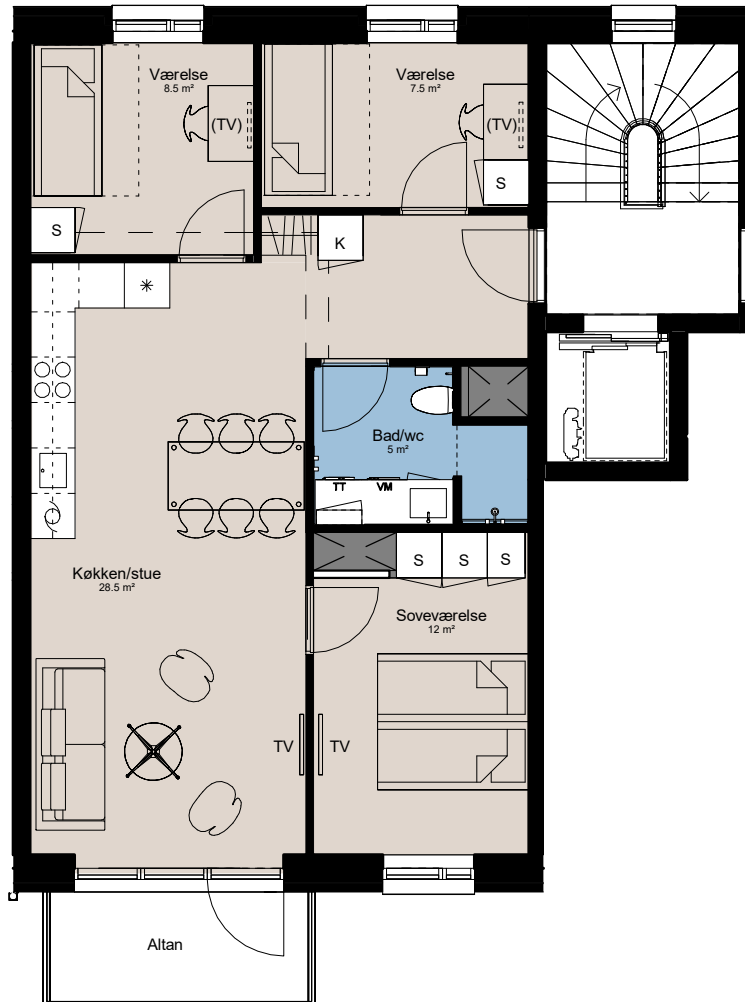

# Plantegning

## 4 værelser

**PILEHUSET**  
- en del af parkkvarteret

BOLIG NR.	ADRESSE	VÆRELSE	BBR AREAL	ALTAN
30	Jernurtvej 19, 4. th.	4	88 m <sup>2</sup>	5 m <sup>2</sup>

### Signaturforklaring

VM	Vaskemaskine	Opvaskemaskine	Overskab (badeværelse)
TT	Tørretumbler	Kogeplade og ovn	Bøjlestang
TV	TV	Vask	
(TV) = Forberedt for TV		Køle- / fryseskab	
K	Kosteskab	Teknik	
S	Skab	Installationsskabe og nedhængt loft	
		Overskab	

1 M

Depotrum i kælder.

Udformning af udearealer er vejledende og ændringer kan forekomme.  
De angivne arealer på plantegningen er alene gulvarealer.

Nettoareal er inkl. skabe, garderober, køkken og skab i bad.