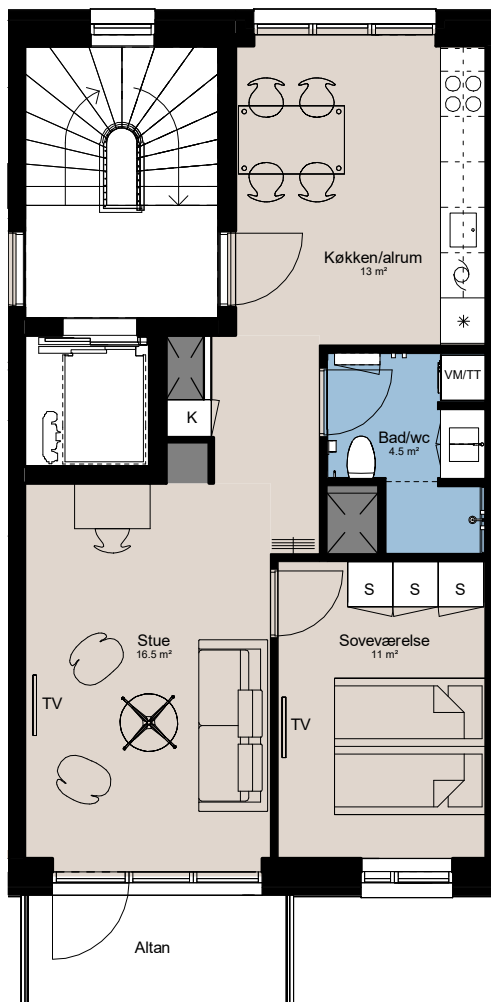

Plantegning

2 værelser

PILEHUSET
- en del af parkkvarteret

BOLIG NR.	ADRESSE	VÆRELSE	BBR AREAL	ALTAN
29	Jernurtvej 19, 4. tv.	2	67 m ²	5 m ²

Signaturforklaring

VM/TT	Vaskesøjle	Køgeplade og ovn
TV	TV	Vask
(TV) = Forberedt for TV	(TV) = Forberedt for TV	Køle- / fryseskab
K	Kosteskab	Teknik
S	Skab	Overskab
Opvaskemaskine	Opvaskemaskine	Overskab (badeværelse)
		Bøjlestang

1 M

Parkkvarteret

Depotrum i kælder.

Udformning af udearealer er vejledende og ændringer kan forekomme.

De angivne arealer på plantegningen er alene gulvarealer.

Nettoareal er inkl. skabe, garderobe, køkken og skab i bad.