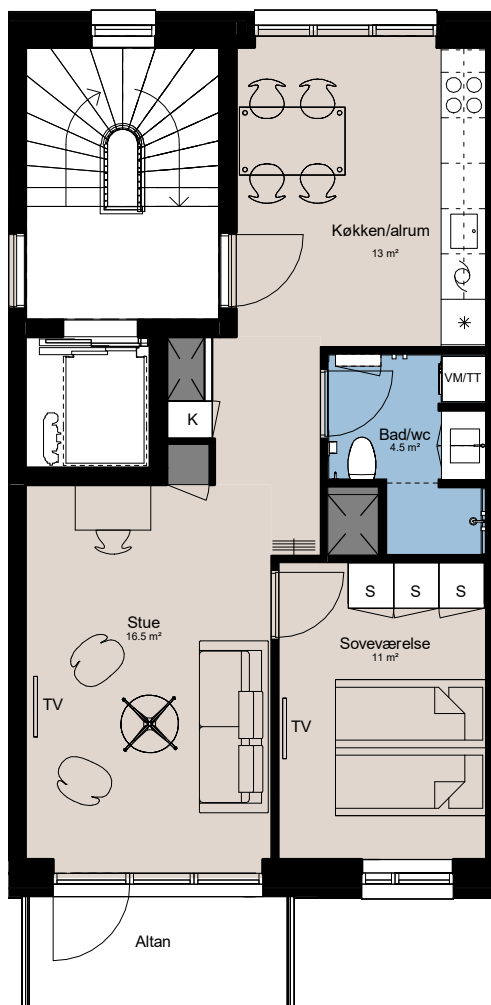

# Plantegning

## 2 værelser

**PILEHUSET**  
- en del af parkkvarteret

BOLIG NR.	ADRESSE	VÆRELSE	BBR AREAL	ALTAN
27	Jernurtvej 19, 3. tv.	2	67 m <sup>2</sup>	5 m <sup>2</sup>

### Signaturforklaring

	Vaskesøjle		Kogeplade og ovn
	TV		Vask
	(TV) = Forberedt for TV		Køle- / fryseskab
	Kosteskab		Teknik
	Skab		Overskab
	Opvaskemaskine		Overskab (badeværelse)
			Bøjlestang

1 M

**Parkkvarteret**

Depotrum i kælder.

Udformning af udearealer er vejledende og ændringer kan forekomme.

De angivne arealer på plantegningen er alene gulvarealer.

Nettoareal er inkl. skabe, garderobe, køkken og skab i bad.