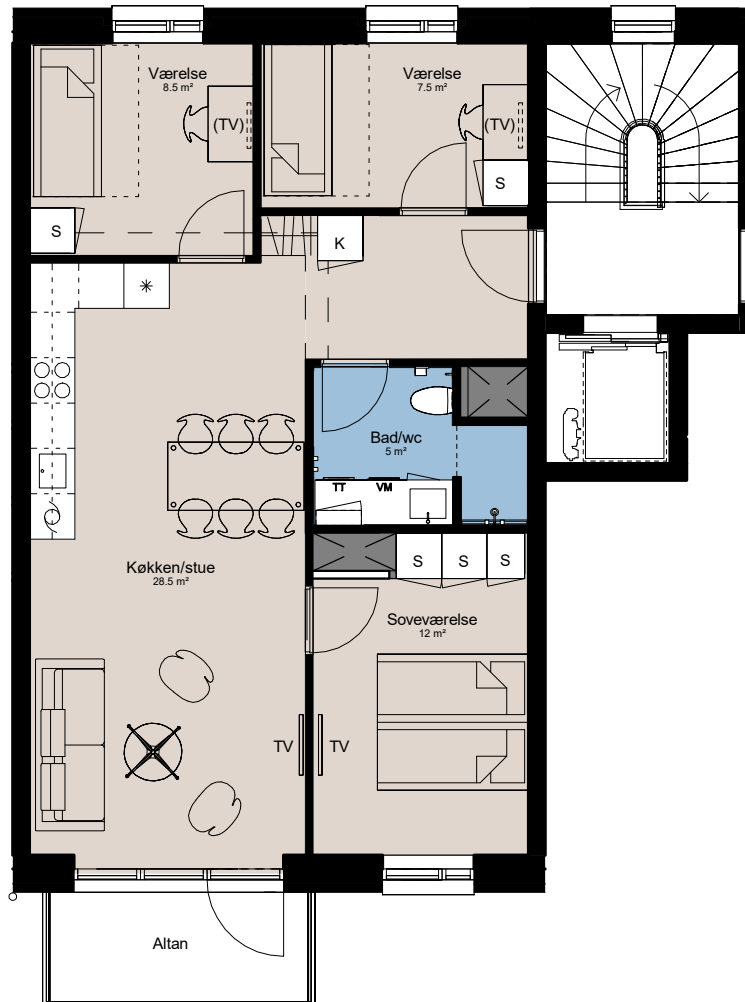

Plantegning

4 værelser

PILEHUSET
- en del af parkkvarteret

BOLIG NR.	ADRESSE	VÆRELSE	BBR AREAL	ALTAN
26	Jernurtvej 19, 2. th.	4	88 m ²	5 m ²

Signaturforklaring

VM	Vaskemaskine	Opvaskemaskine	Overskab (badeværelse)
TT	Tørretumbler	Køgeplade og ovn	Bøjlestang
TV	TV	Vask	
(TV) = Forberedt for TV		Køle- / fryseskab	
K	Kosteskab	Teknik	
S	Skab	Installationsskabe og nedhængt loft	
		Overskab	

1 M

Parkkvarteret

Depotrum i kælder.

Udformning af udearealer er vejledende og ændringer kan forekomme.

De angivne arealer på plantegningen er alene gulvarealer.

Nettoareal er inkl. skabe, garderobe, køkken og skab i bad.