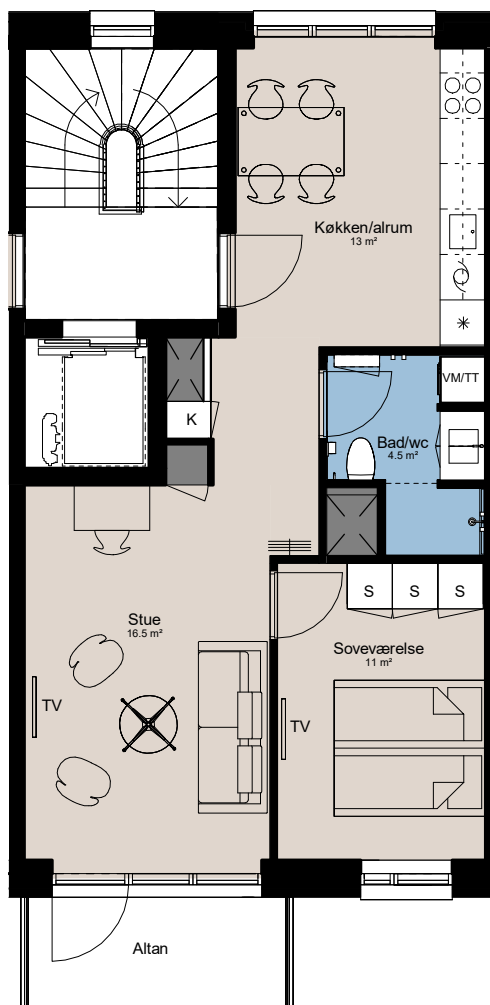

# Plantegning

## 2 værelser

**PILEHUSET**  
- en del af parkkvarteret

BOLIG NR.	ADRESSE	VÆRELSE	BBR AREAL	ALTAN
25	Jernurtvej 19, 2. tv.	2	67 m <sup>2</sup>	5 m <sup>2</sup>

### Signaturforklaring

VM/TT	Vaskesøjle	Køgeplade og ovn
TV	TV	Vask
(TV) = Forberedt for TV		Køle- / fryseskab
K	Kosteskab	Teknik
S	Skab	Overskab
Opvaskemaskine		Overskab (badeværelse)
		Bøjlestang

1 M

**Parkkvarteret**

Depotrum i kælder.

Udformning af udearealer er vejledende og ændringer kan forekomme.

De angivne arealer på plantegningen er alene gulvarealer.

Nettoareal er inkl. skabe, garderobe, køkken og skab i bad.